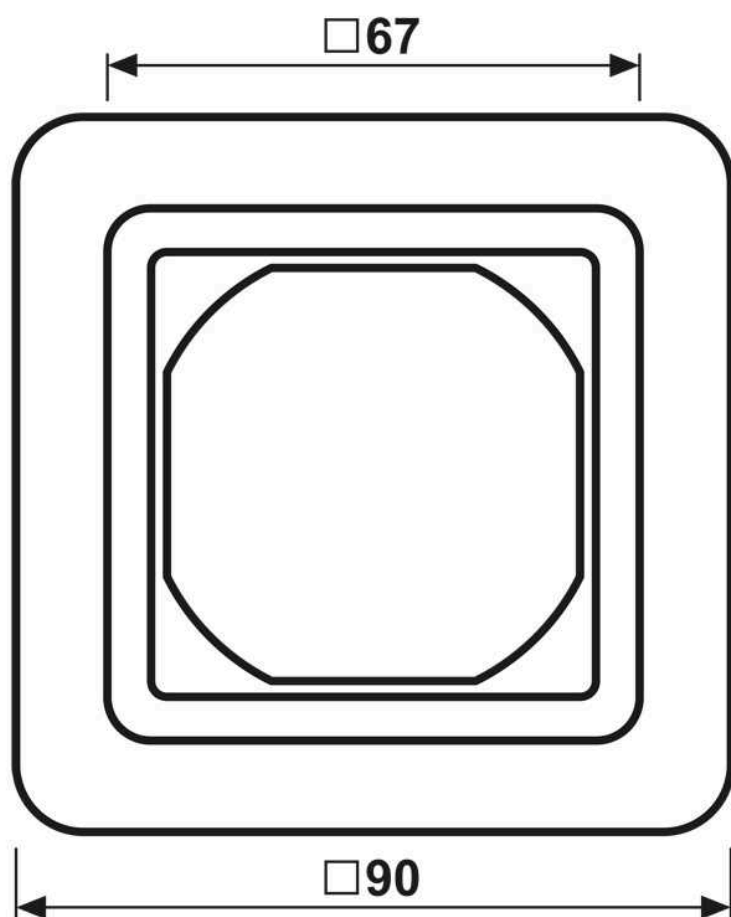

Dimensions