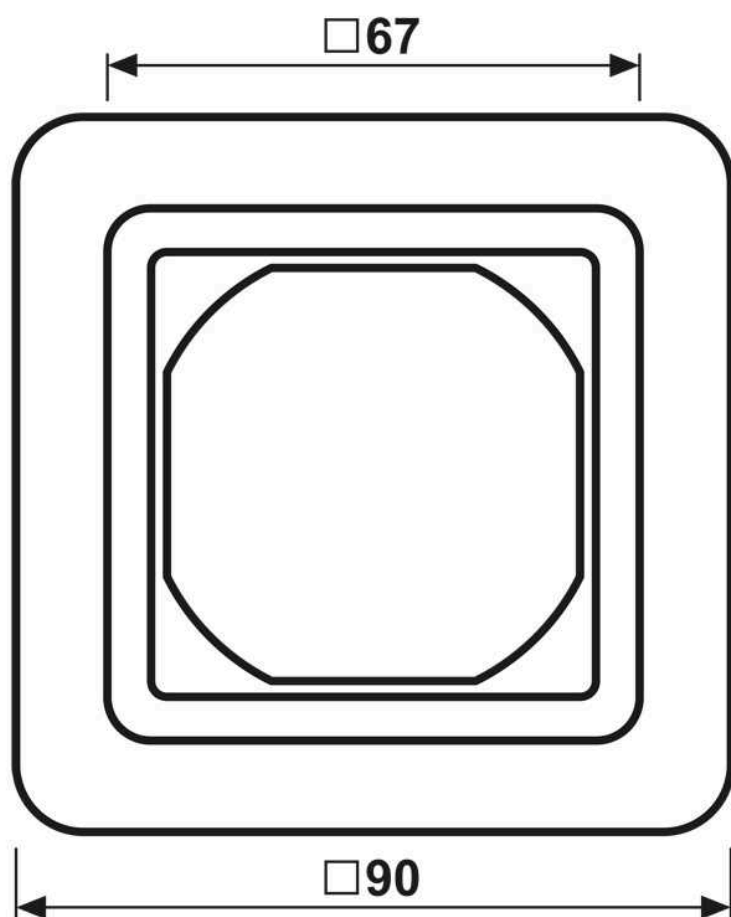

Cadre 90 x 90 mm avec joint d'étanchéité (IP44) 1 poste, CD 500, IP 44, thermoplastique, Blanc, montage vertical et horizontal

Reference number:	CD 681 WU WW
EAN/GTIN:	4011377671904
Version:	1 poste
Dimensions:	90 mm x 90 mm
Couleur:	Blanc
Matière:	thermoplastique

 L'appareillage devient IP44.

Thermoplastique (résistant aux chocs) très brillant
permettant de faire évoluer une installation série WU 600

Dimensions

Montage

ALBRECHT JUNG GMBH & CO. KG | Volmestraße 1 | 58579 Schalksmühle | GERMANY