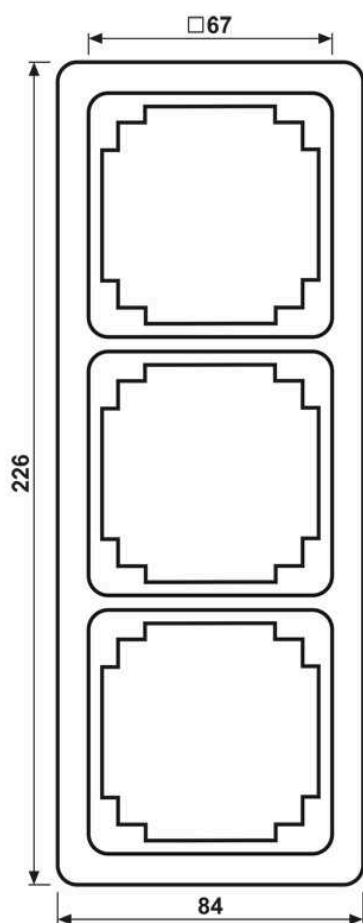

Cadre de finition 3 postes, CD PLUS, duroplastique, Noir, montage vertical et horizontal

Reference number:	CDP 583 SW
EAN/GTIN:	4011377000759
Version:	3 postes
Dimensions:	84 mm x 226 mm
Couleur:	Noir
Matière:	duroplastique

Duroplastique (résistant aux éraflures) brillant

Noir

pour montage horizontal et vertical

pour série CD

Doit être complété par lisérés intérieurs (Art. N° : CDP 81 ..) ou lisérés recouvrants (Art. N° : CDP 82 ..)

Dimensions

Montage

ALBRECHT JUNG GMBH & CO. KG | Volmestraße 1 | 58579 Schalksmühle | GERMANY

02/2022