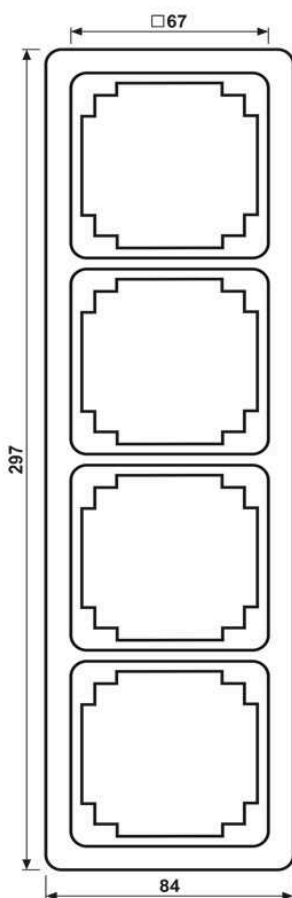

Cadre de finition 4 postes, CD PLUS, duroplastique, Gris clair, montage vertical et horizontal

Reference number:	CDP 584 LG
EAN/GTIN:	4011377876507
Version:	4 postes
Dimensions:	84 mm x 297 mm
Couleur:	Gris clair
Matière:	duroplastique

Duroplastique (résistant aux éraflures) brillant

Gris clair

pour montage horizontal et vertical

pour série CD

Doit être complété par lisérés intérieurs (Art. N° : CDP 81 ..) ou lisérés recouvrants (Art. N° : CDP 82 ..)

Dimensions

Montage

ALBRECHT JUNG GMBH & CO. KG | Volmestraße 1 | 58579 Schalksmühle | GERMANY

02/2022