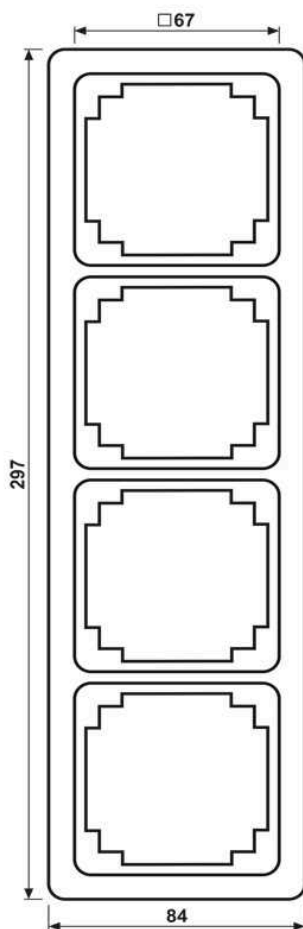

Cadre de finition 4 postes, CD PLUS, duroplastique, Blanc, montage vertical et horizontal

Reference number:	CDP 584 WW
EAN/GTIN:	4011377876002
Version:	4 postes
Dimensions:	84 mm x 297 mm
Couleur:	Blanc
Matière:	duroplastique

Duroplastique (résistant aux éraflures) brillant

Blanc

pour montage horizontal et vertical

pour série CD

Doit être complété par lisérés intérieurs (Art. N° : CDP 81 ..) ou lisérés recouvrants (Art. N° : CDP 82 ..)

Dimensions

Montage

ALBRECHT JUNG GMBH & CO. KG | Volmestraße 1 | 58579 Schalksmühle | GERMANY

02/2022