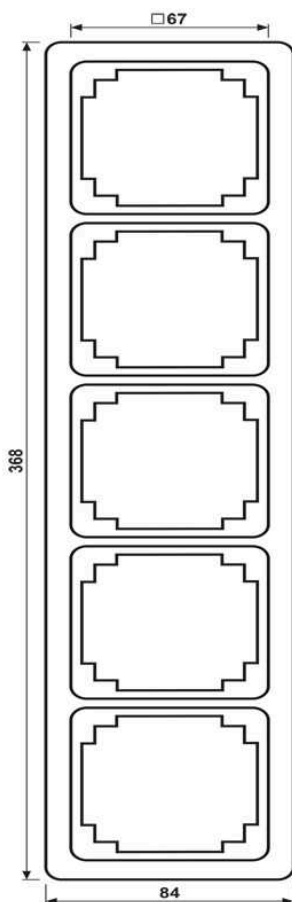

**Cadre de finition 5 postes, CD PLUS, duroplastique, Gris clair, montage vertical et horizontal**

Reference number:	CDP 585 LG
EAN/GTIN:	4011377876606
Version:	5 postes
Dimensions:	84 mm x 368 mm
Couleur:	Gris clair
Matière:	duroplastique

**Duroplastique (résistant aux éraflures) brillant**

**Gris clair**

**pour montage horizontal et vertical**

**pour série CD**

Doit être complété par lisérés intérieurs (Art. N° : CDP 81 ..) ou lisérés recouvrants (Art. N° : CDP 82 ..)

**Dimensions**

Montage

ALBRECHT JUNG GMBH & CO. KG | Volmestraße 1 | 58579 Schalksmühle | GERMANY

02/2022