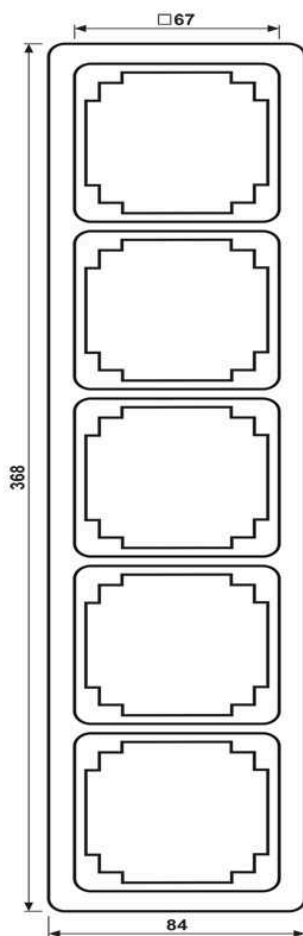

## Cadre de finition 5 postes, CD PLUS, duroplastique, Blanc, montage vertical et horizontal

Reference number:	CDP 585 WW
EAN/GTIN:	4011377876101
Version:	5 postes
Dimensions:	84 mm x 368 mm
Couleur:	Blanc
Matière:	duroplastique

**Duroplastique (résistant aux éraflures) brillant**

**Blanc**

**pour montage horizontal et vertical**

**pour série CD**

Doit être complété par lisérés intérieurs (Art. N° : CDP 81 ..) ou lisérés recouvrants (Art. N° : CDP 82 ..)

## Dimensions

Montage

ALBRECHT JUNG GMBH & CO. KG | Volmestraße 1 | 58579 Schalksmühle | GERMANY

02/2022