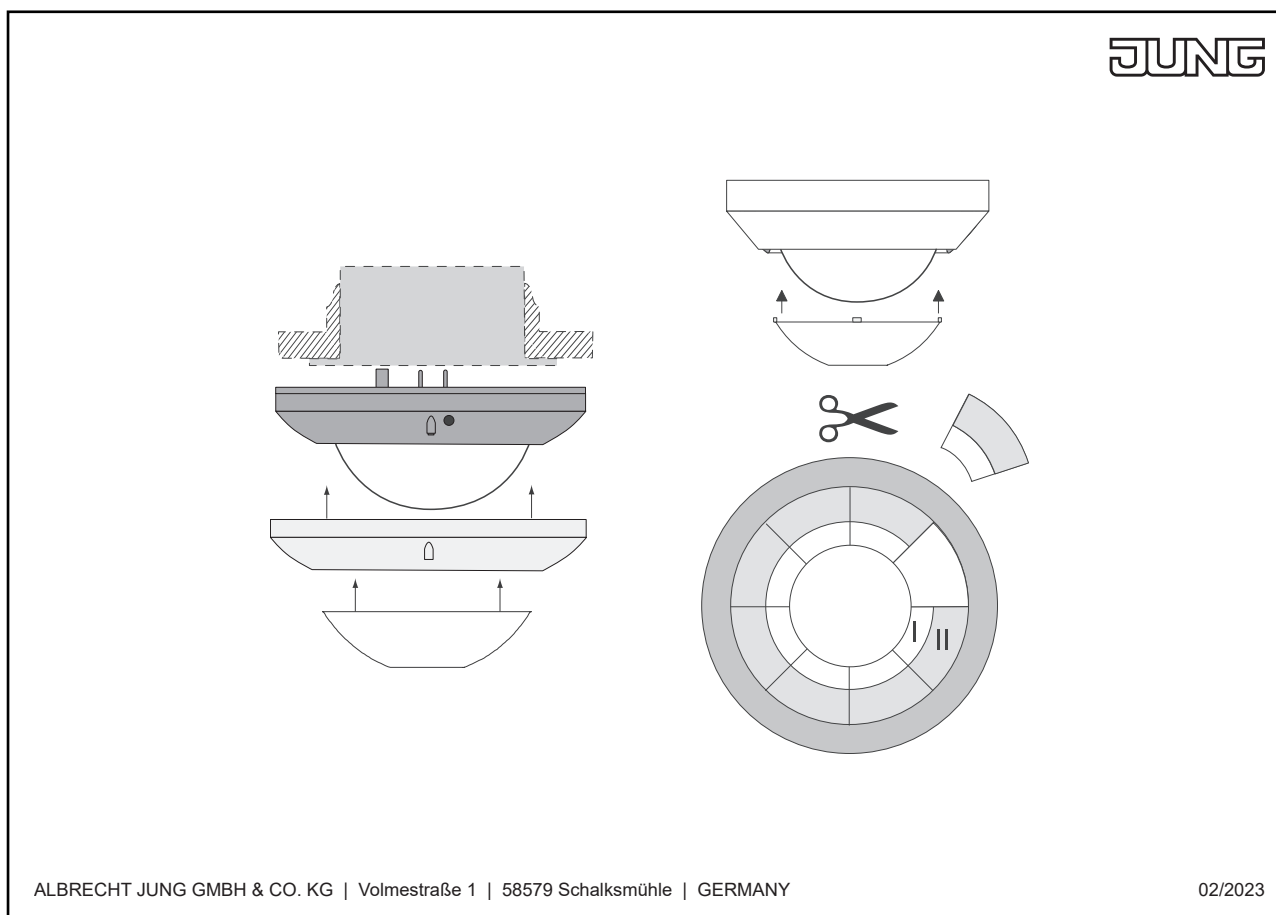

Montage

ALBRECHT JUNG GMBH & CO. KG | Volmestraße 1 | 58579 Schalksmühle | GERMANY

02/2023