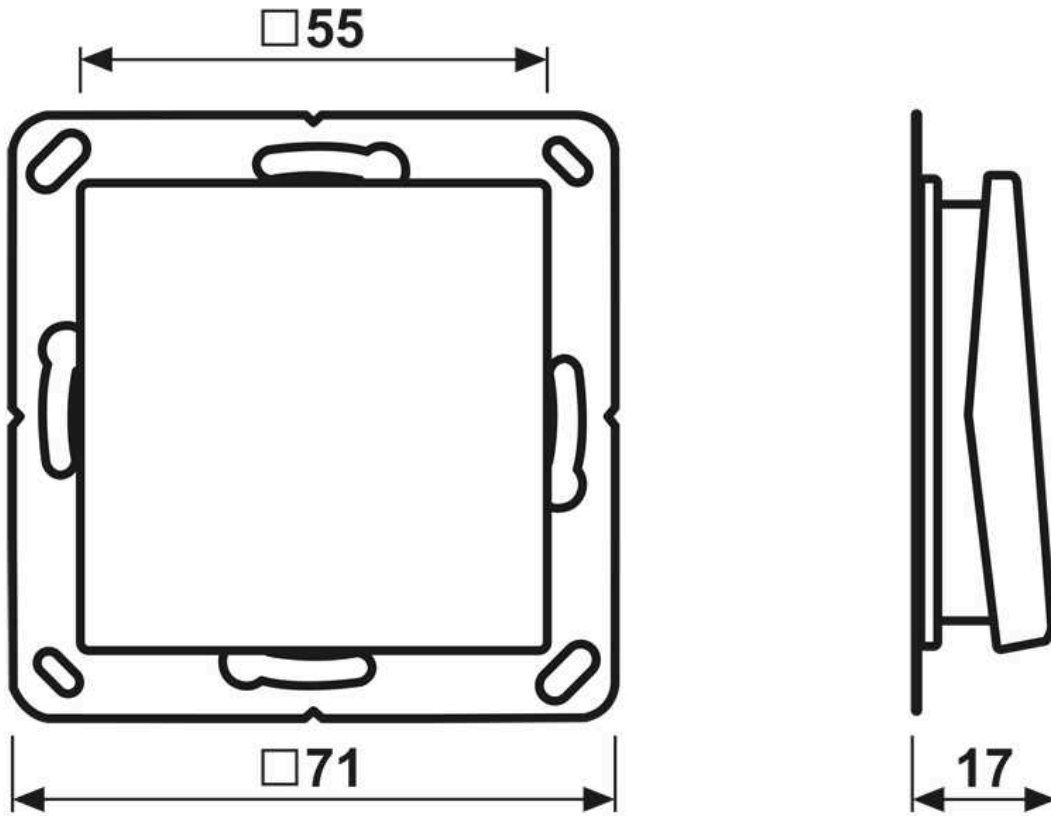

Dimensions