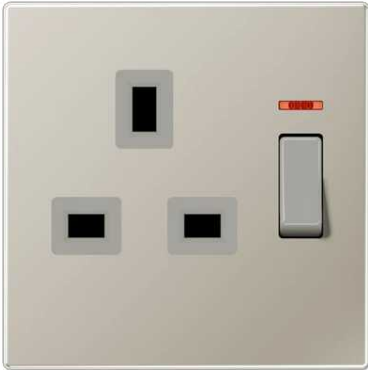

Prise avec interrupteur de contrôle, British Standard, 13 A 250 V ~, avec obturateurs, Connexion à vis, Série LS, Métal INOX

Reference number:	ES 3171 KO
EAN/GTIN:	4011377054011
Couleur:	Métal INOX
Matière:	Métal

- Possibilité d'impression individuelle en couleur
- Possibilité de gravure individuelle au laser

Finitions métalliques

2 pôles + T, avec interrupteur bipolaire de contrôle avec obturateurs

British Standard I363:1995

avec bornes à vis pour onducteurs rigides et flexibles jusqu'à 4 mm² selon BS I363-1

Plug

for sockets, British Standard, ref.-no.: SA 13

Dimensions

Remarque !

Installation uniquement par des personnes ayant de l'expérience et des connaissances électrotechniques ! *)