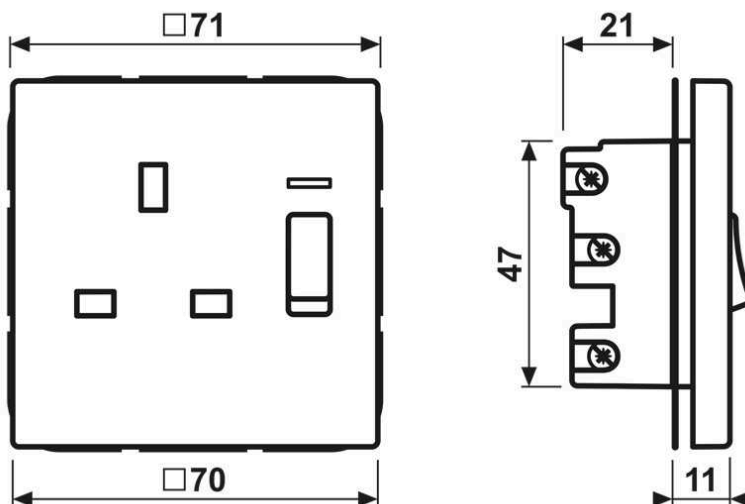

- Possibilité d'impression individuelle en couleur
- Possibilité de gravure individuelle au laser

Finitions métalliques

2 pôles + T, avec interrupteur bipolaire de contrôle avec obturateurs

British Standard I363:1995

avec bornes à vis pour onducteurs rigides et flexibles jusqu'à 4 mm² selon BS I363-1

Plug

for sockets, British Standard, ref.-no.: SA 13

Dimensions

Remarque !

Installation uniquement par des personnes ayant de l'expérience et des connaissances électrotechniques ! *)