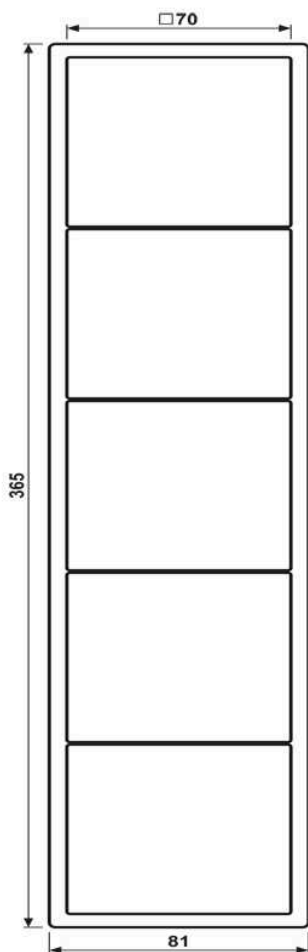

**Cadre de finition 5 postes, LS 990, métal, doré PVD couchage, Or (surface traitée),
montage vertical et horizontal**

| | |
|-------------------|----------------------|
| Reference number: | GO 2985 |
| EAN/GTIN: | 4011377026094 |
| Version: | 5 postes |
| Dimensions: | 81 mm x 365 mm |
| Couleur: | Or (surface traitée) |
| Matière: | Métal |

Finitions métalliques**Or (surface traitée)****pour montage horizontal et vertical**

Dimensions

Montage

ALBRECHT JUNG GMBH & CO. KG | Volmestraße 1 | 58579 Schalksmühle | GERMANY

02/2022