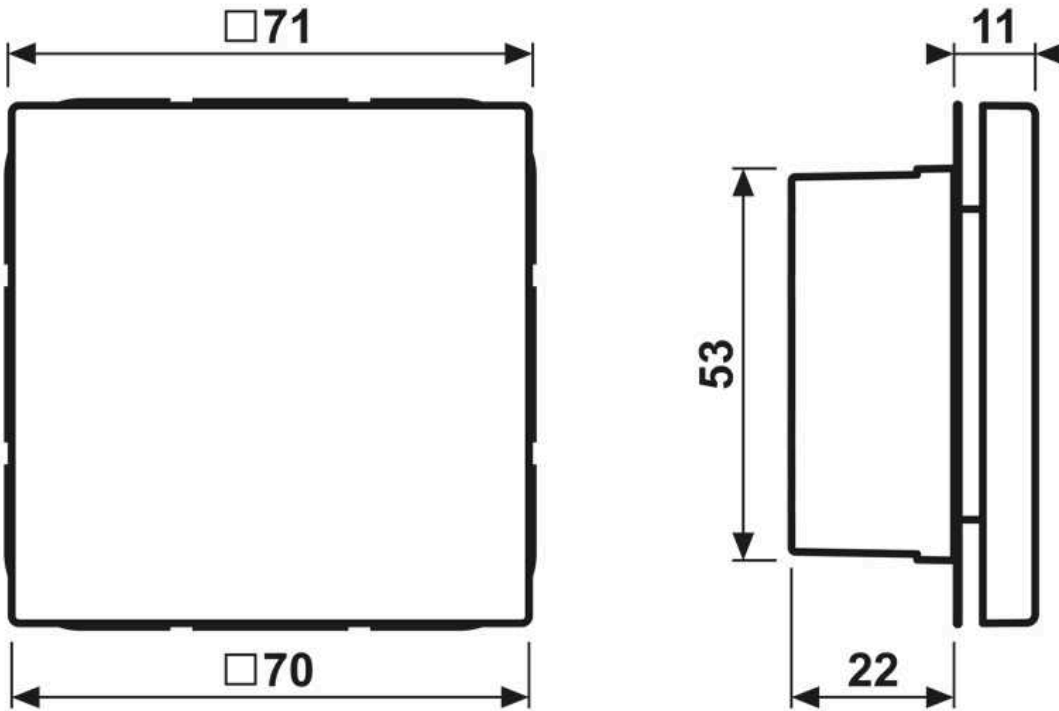

- Régulation individuelle de la température par pièce dans les installations KNX
- Montage dans une boîte d'appareillage avec dimensions selon la norme DIN 49073

Caractéristiques produits

- Coupleur de bus intégré
- Mesure de la température ambiante et comparaison avec la température de consigne
- Indication de la valeur de consigne par le choix de mode de fonctionnement
- Modes de fonctionnement confort, veille, fonctionnement de nuit, protection contre le gel/la chaleur
- Fonctionnement en chauffage et en refroidissement
- Chauffage et refroidissement avec niveau de base et niveau supplémentaire
- Commande exclusivement via le bus
- Entrée binaire avec quatre entrées ou deux sorties et deux entrées, par ex. pour contacts de fenêtre, poussoirs, LED etc.
- Fonction des entrées : commutation, variation, commande des stores, auxiliaire de scénarios d'éclairage, transmission de valeur de luminosité ou de température
- En option : possibilité de raccordement d'une sonde de température (Art. N° : FF NTC)

Longueur du câble : max. 5 m
Longueur de câble de la sonde de température : max. 50 m

Dimensions

Montage

ALBRECHT JUNG GMBH & CO. KG | Volmestraße 1 | 58579 Schalksmühle | GERMANY

02/2023