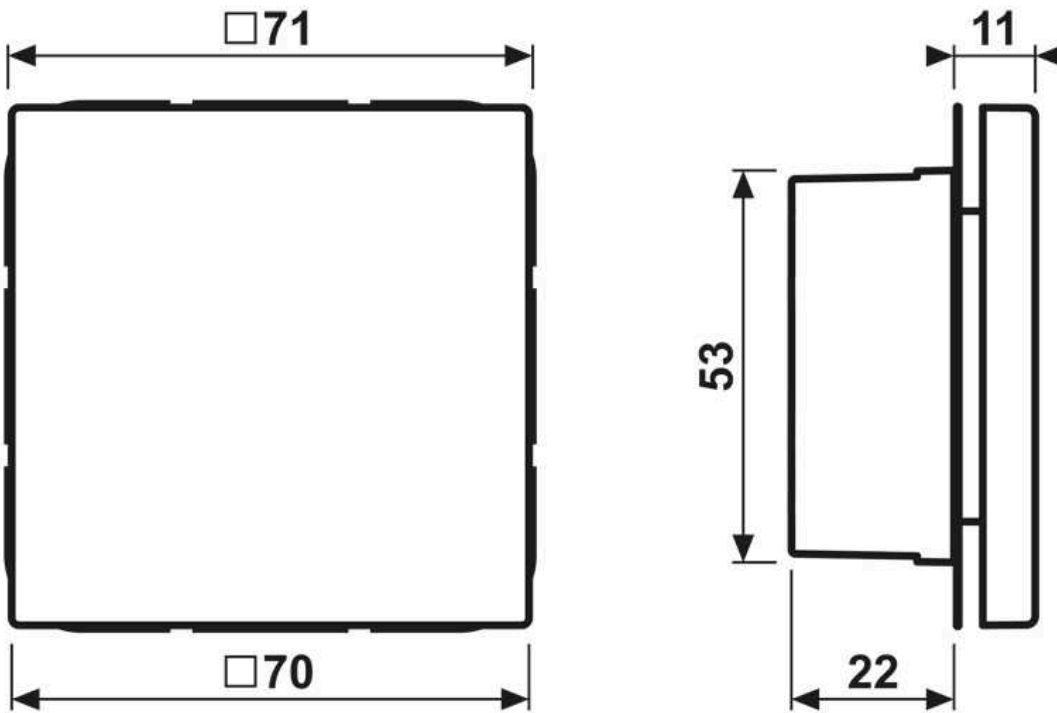

Entrées et sorties

Type de câble : J-Y(St)Y 2 x 2 x 0,8 mm

Longueur du câble : max. 5 m
Longueur de câble de la sonde de température : max. 50 m

Dimensions

Montage

ALBRECHT JUNG GMBH & CO. KG | Volmestraße 1 | 58579 Schalksmühle | GERMANY