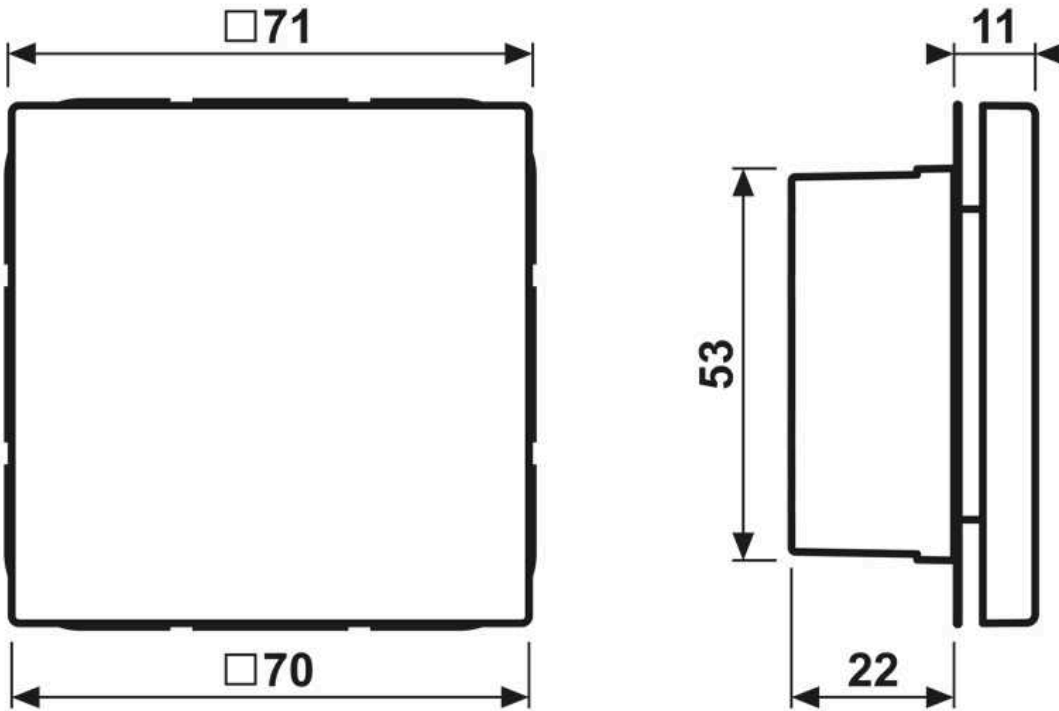

Entrées et sorties

Type de câble : J-Y(St)Y 2 x 2 x 0,8 mm

Longueur du câble :	max. 5 m
Longueur de câble de la sonde de température :	max. 50 m

Dimensions

Montage

ALBRECHT JUNG GMBH & CO. KG | Volmestraße 1 | 58579 Schalksmühle | GERMANY