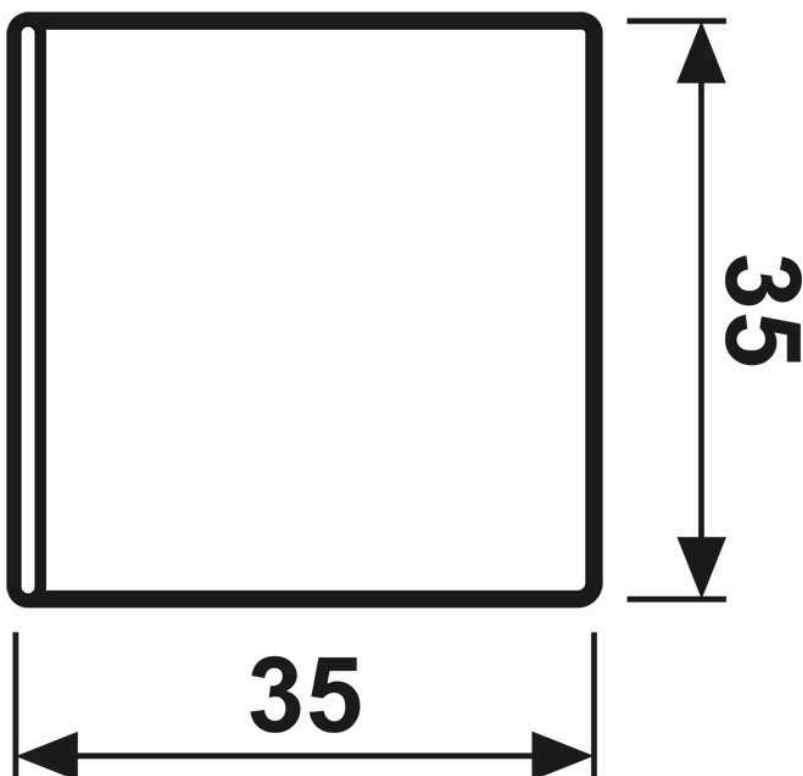

Module de touche 1+4, F40, avec symboles flèches, thermoplastique, Série LS, Ivoire

Reference number:	LS 404 TSAP 14
EAN/GTIN:	4011377044395
Couleur:	Ivoire
Matière:	thermoplastique

Thermoplastique (résistant aux chocs) très brillant

En remplacement de la touche en haut à gauche du module 3 voies Art. N° : ..403 TSA..

En remplacement de la touche en haut à gauche ou en bas à droite du module 4 voies Art. N° : ..404 TSA.. de série LS

En remplacement de la touche en bas à droite du module Art. N° : .. 4093 TSA.. (séries LS)

Dimensions