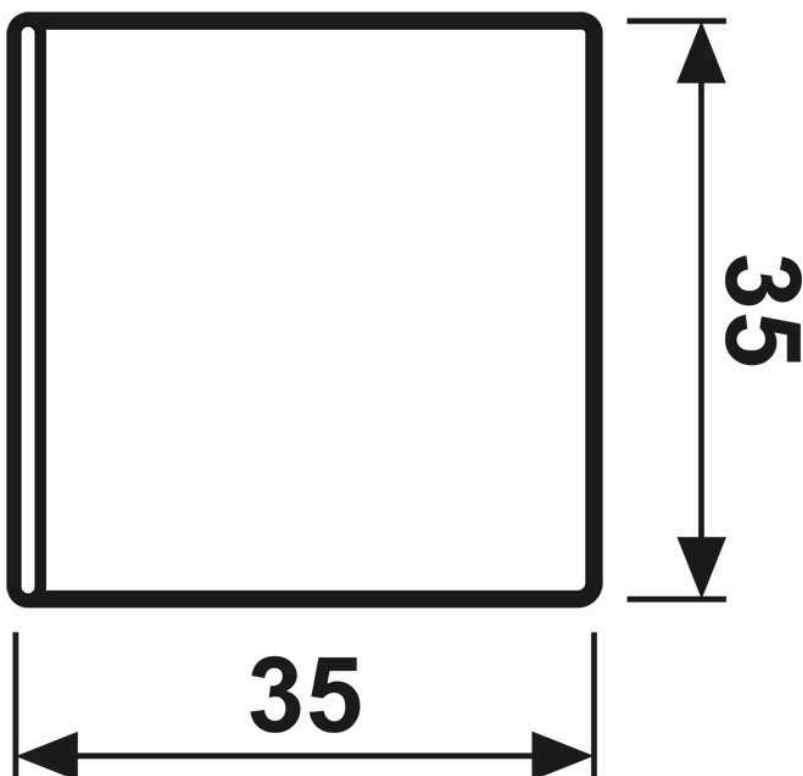

Module de touche 1+4, F40, avec symboles flèches, thermoplastique, Série LS, Noir

Reference number:	LS 404 TSAP SW 14
EAN/GTIN:	4011377044425
Couleur:	Noir
Matière:	thermoplastique

**Thermoplastique (résistant aux chocs) très brillant**

En remplacement de la touche en haut à gauche du module 3 voies Art. N° : ..403 TSA..

En remplacement de la touche en haut à gauche ou en bas à droite du module 4 voies Art. N° : ..404 TSA.. de série LS

En remplacement de la touche en bas à droite du module Art. N° : .. 4093 TSA.. (séries LS)

Dimensions

Montage

ALBRECHT JUNG GMBH & CO. KG | Volmestraße 1 | 58579 Schalksmühle | GERMANY

09/2022