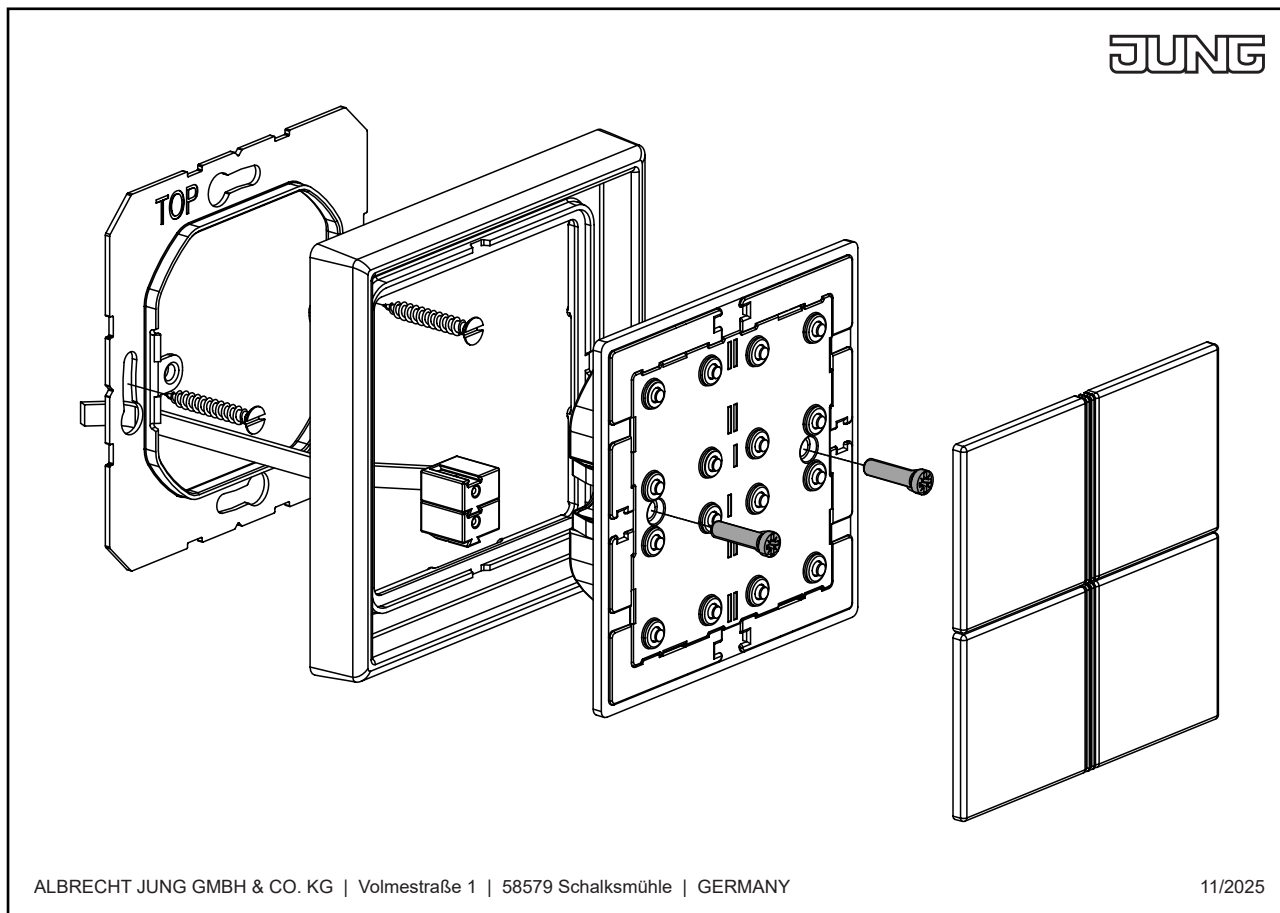

Cadre adaptateur, pour platines de commande F 40

Reference number:	LS 4 AR
EAN/GTIN:	4011377044265
Couleur:	Gris clair
Matière:	thermoplastique

(pièce de rechange)

Permet l'intégration des platines de commande F 40 dans les cadres de finition de la série LS

Livré aussi avec les platines de commande.

Dimensions

Montage

ALBRECHT JUNG GMBH & CO. KG | Volmestraße 1 | 58579 Schalksmühle | GERMANY

11/2025