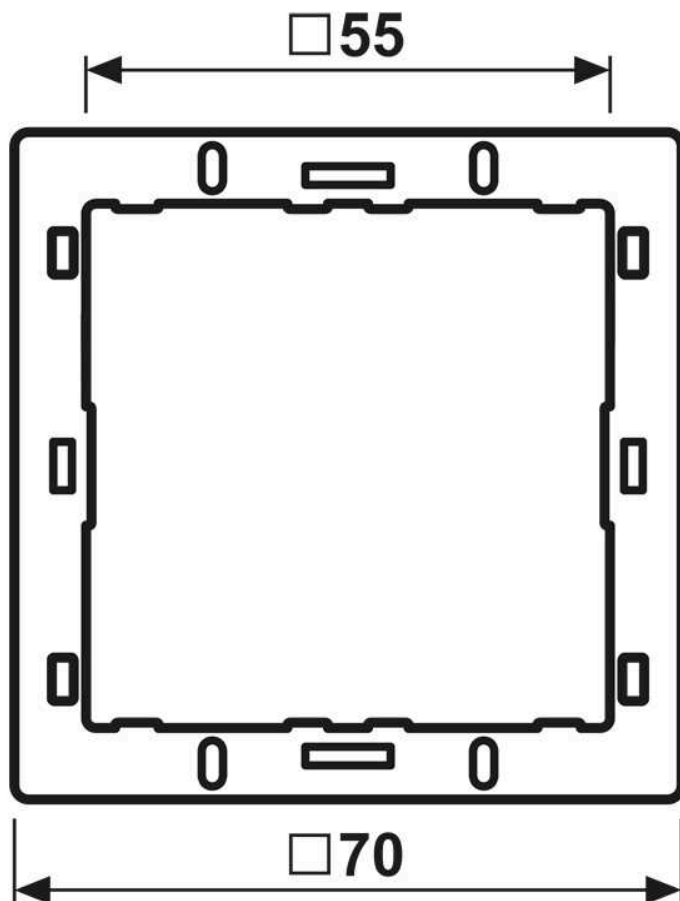

Cadre adaptateur, pour platines de commande F 40

Reference number:	LS 4 AR
EAN/GTIN:	4011377044265
Couleur:	Gris clair
Matière:	thermoplastique

(pièce de rechange)

Permet l'intégration des platines de commande F 40 dans les cadres de finition de la série LS

Livré aussi avec les platines de commande.

Dimensions

Montage

ALBRECHT JUNG GMBH & CO. KG | Volmestraße 1 | 58579 Schalksmühle | GERMANY

11/2025