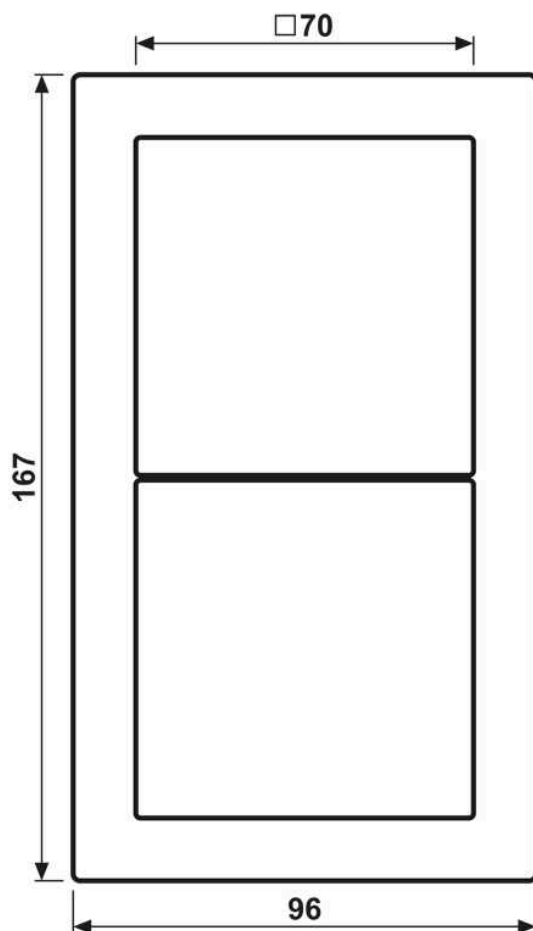

**Cadre de finition 2 postes, LS DESIGN, duroplastique, Noir, montage vertical et horizontal**

Reference number:	LSD 982 SW
EAN/GTIN:	4011377039865
Version:	2 postes
Dimensions:	96 mm x 167 mm
Couleur:	Noir
Matière:	duroplastique

■ Possibilité d'impression individuelle en couleur

**Duroplastique (résistant aux éraflures) brillant**  
**Noir**  
**pour montage horizontal et vertical**  
**pour série LS**

Dimensions

Montage

ALBRECHT JUNG GMBH & CO. KG | Volmestraße 1 | 58579 Schalksmühle | GERMANY