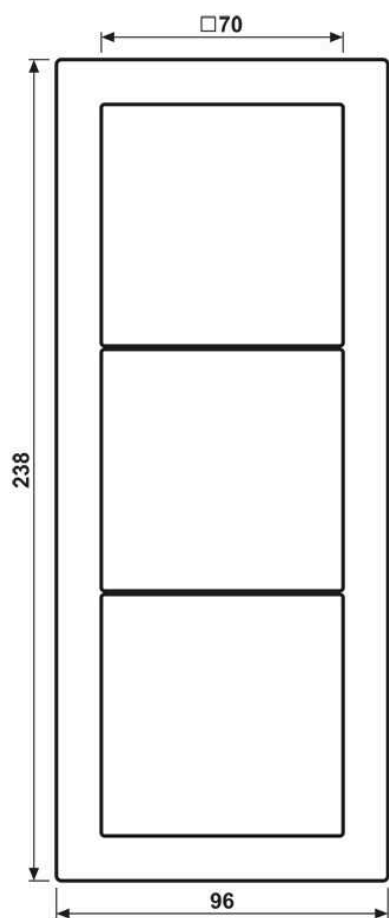

**Cadre de finition 3 postes, LS DESIGN, duroplastique, Gris clair, montage vertical et horizontal**

Reference number:	LSD 983 LG
EAN/GTIN:	4011377030725
Version:	3 postes
Dimensions:	96 mm x 238 mm
Couleur:	Gris clair
Matière:	duroplastique

■ Possibilité d'impression individuelle en couleur

**Duroplastique (résistant aux éraflures) brillant**

**Gris clair**

**pour montage horizontal et vertical**

**pour série LS**

Dimensions

Montage

ALBRECHT JUNG GMBH & CO. KG | Volmestraße 1 | 58579 Schalksmühle | GERMANY