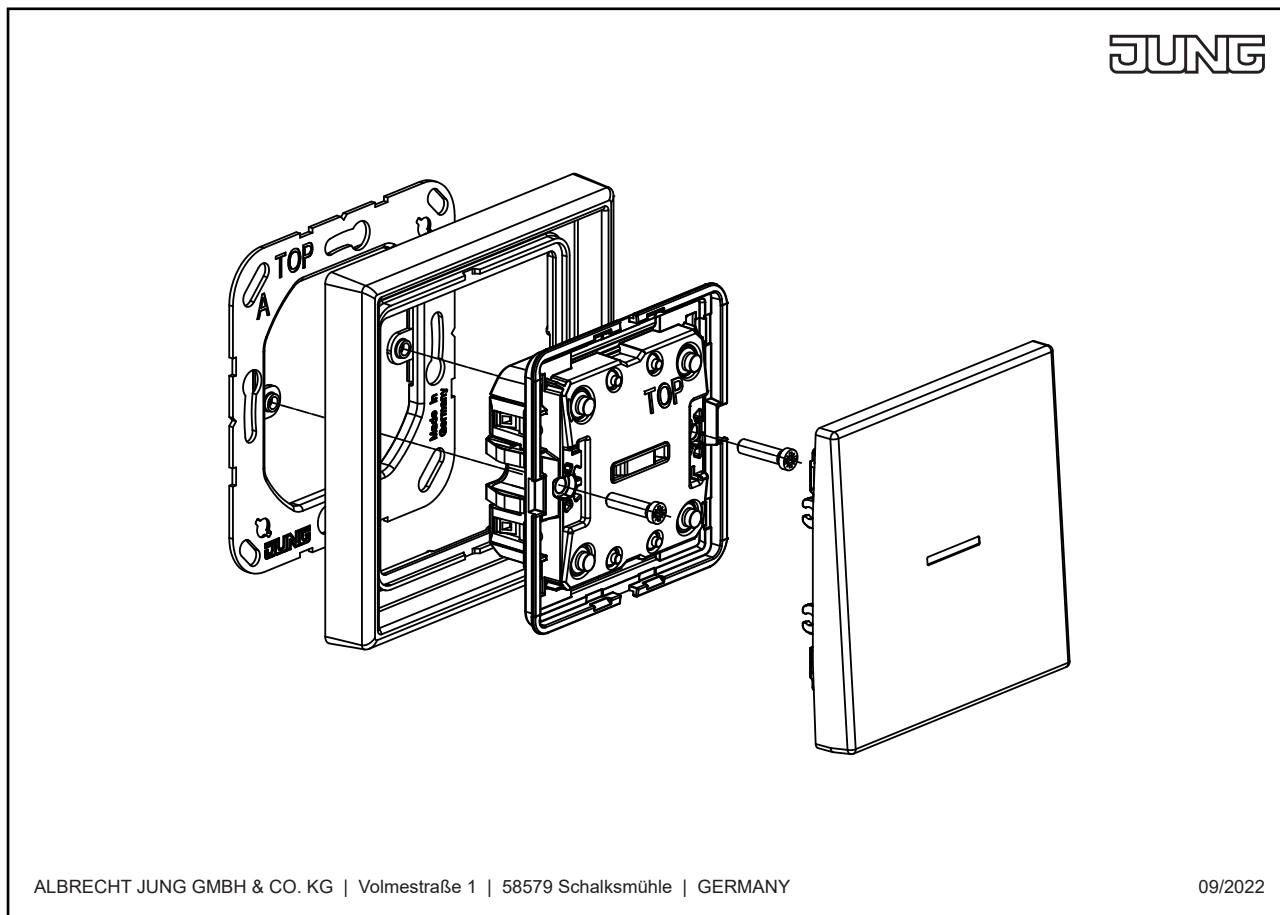

Montage

ALBRECHT JUNG GMBH & CO. KG | Volmestraße 1 | 58579 Schalksmühle | GERMANY

09/2022