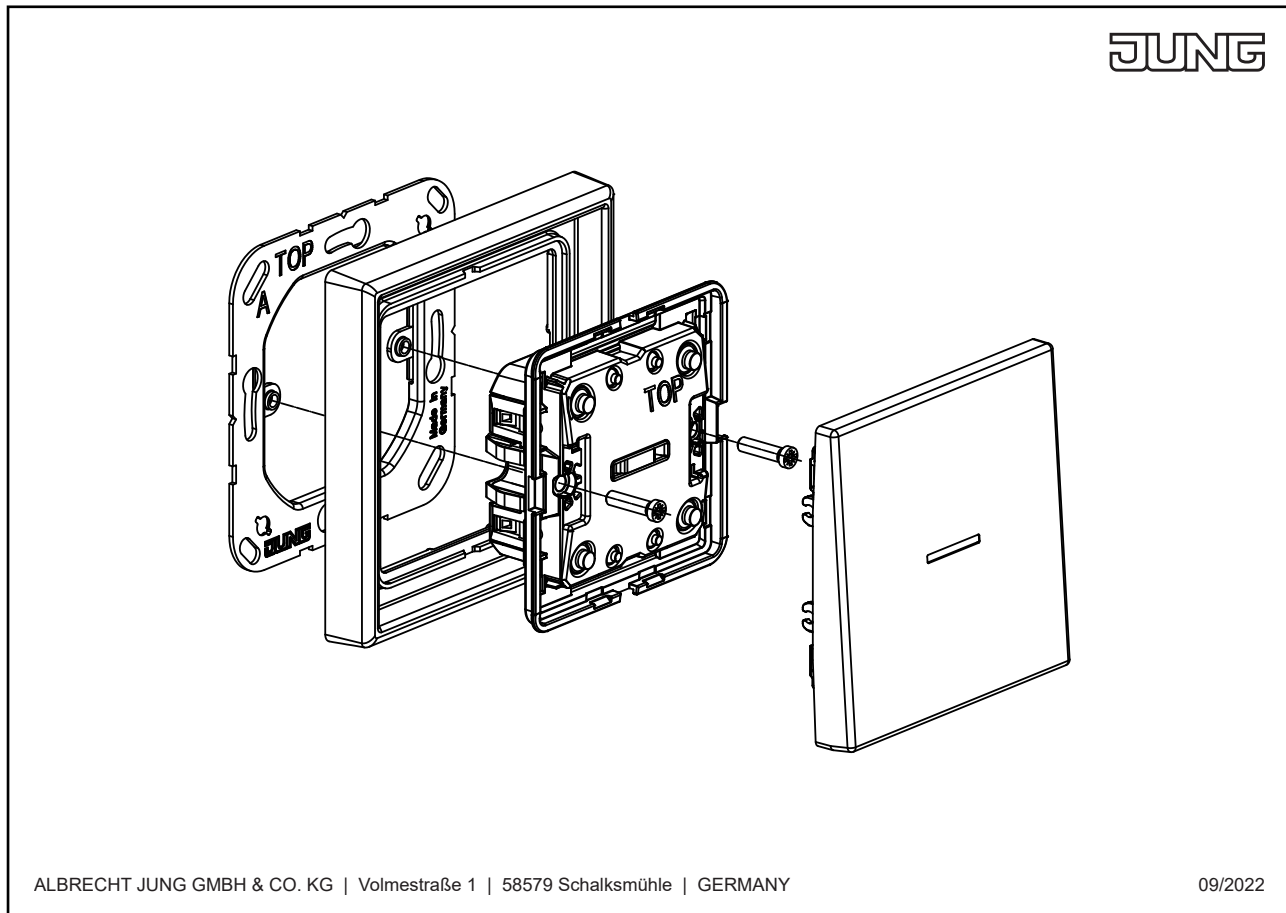

Enjoliveur touche, F10, avec symboles flèches, avec voyant crayon, duroplastique, Série A, Blanc

Reference number:	A 102 KO5P WW
EAN/GTIN:	4011377180246
Couleur:	Blanc
Matière:	duroplastique

Duroplastique (résistant aux éraflures) brillant

pour bouton poussoir JUNG HOME 2 voies, alimenté par batterie, Art. N° : BT A 1002
pour bouton poussoir KNX 2 voies Art. N° : A 1072 IST, A 1092 IST

Dimensions

Montage

ALBRECHT JUNG GMBH & CO. KG | Volmestraße 1 | 58579 Schalksmühle | GERMANY