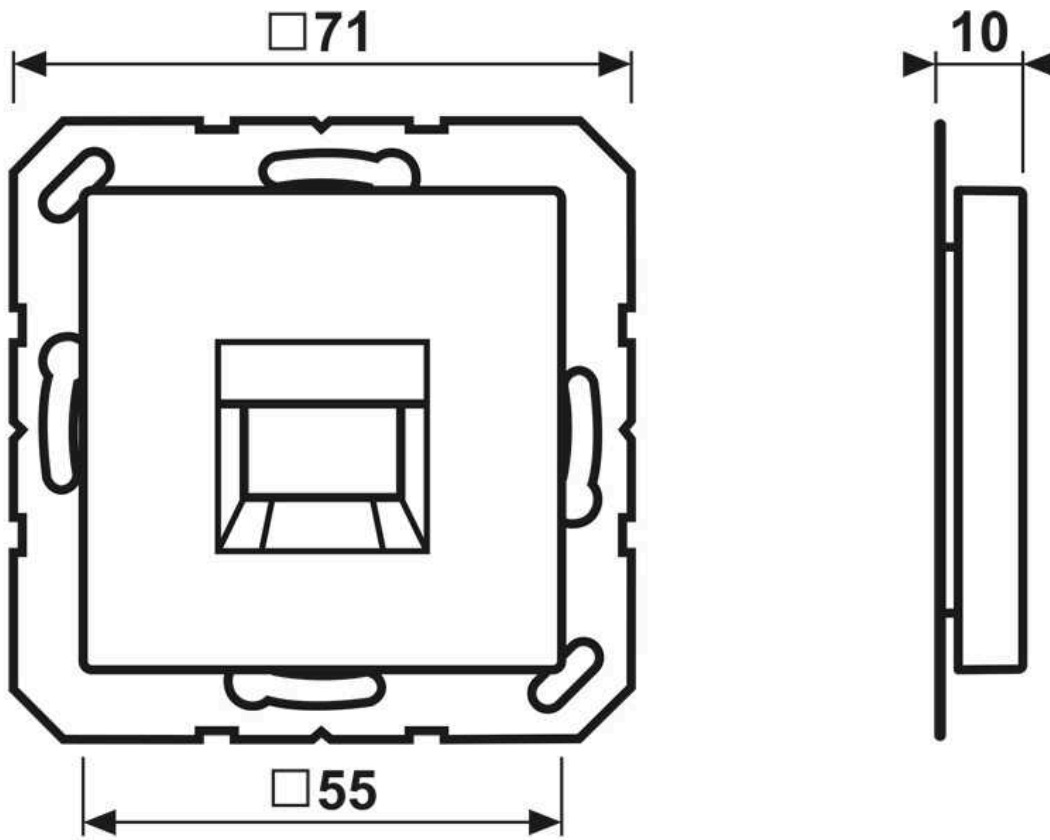

■ Possibilité d'impression individuelle en couleur

Thermoplastique (résistant aux chocs) laqué

(avec support de fixation à vis)

couvercle à ressort

dimensions intérieures du support keystone 15,3 x 19,3 mm

Dimensions

Montage

1

2