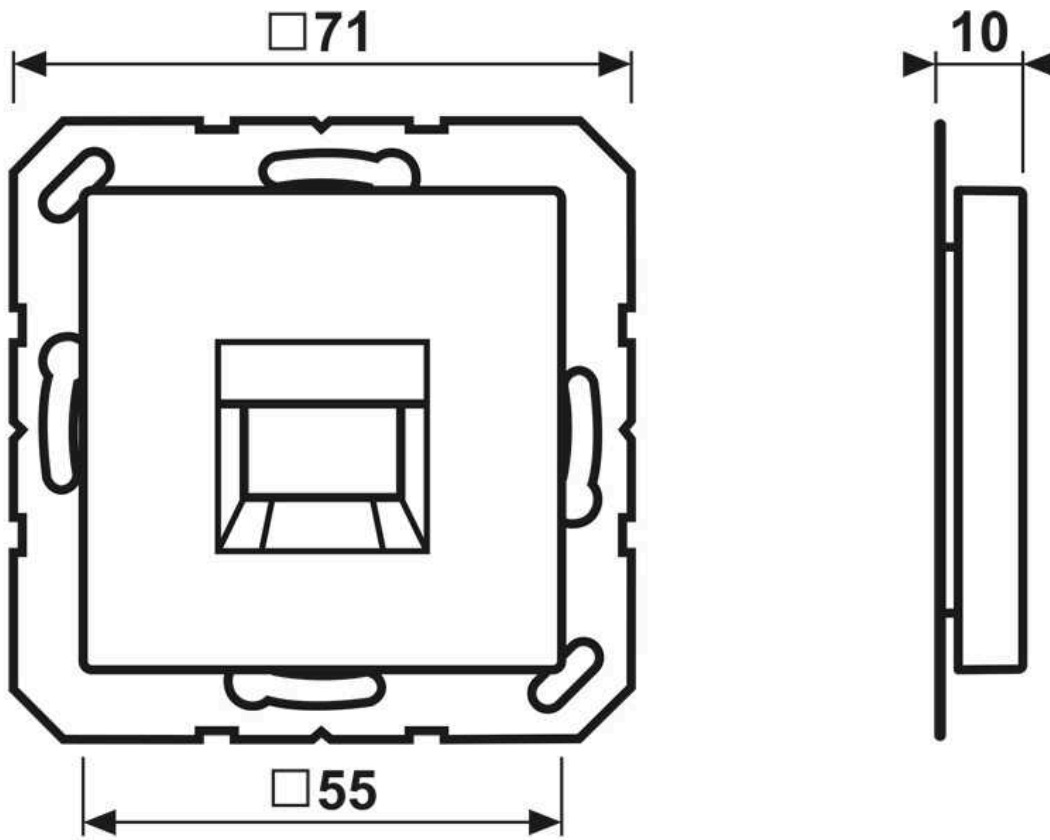

- Possibilité d'impression individuelle en couleur
- Possibilité de gravure individuelle au laser

Thermoplastique (résistant aux chocs) très brillant

(avec support de fixation à vis)

couvercle à ressort

dimensions intérieures du support keystone 15,3 x 19,3 mm

Dimensions

Montage

1

2