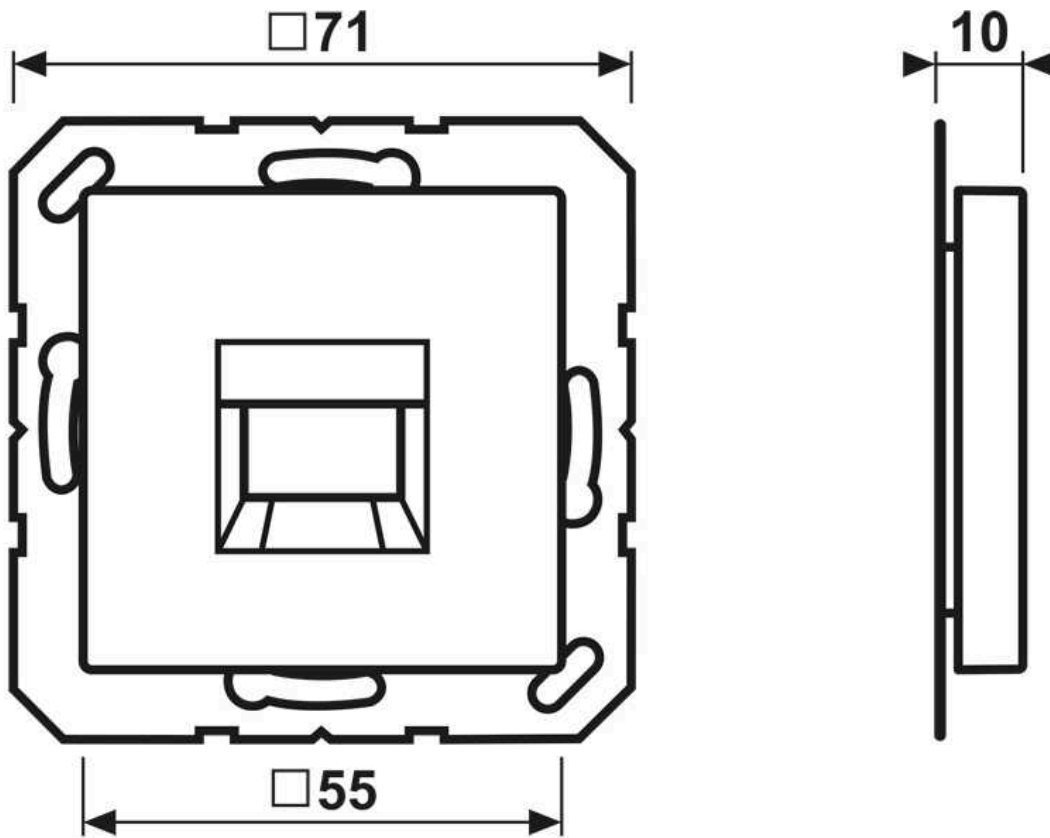

- Possibilité d'impression individuelle en couleur
- Possibilité de gravure individuelle au laser

Thermoplastique (résistant aux chocs) très brillant

(avec support de fixation à vis)

couvercle à ressort

dimensions intérieures du support keystone 15,3 x 19,3 mm

Dimensions

Montage

1

2