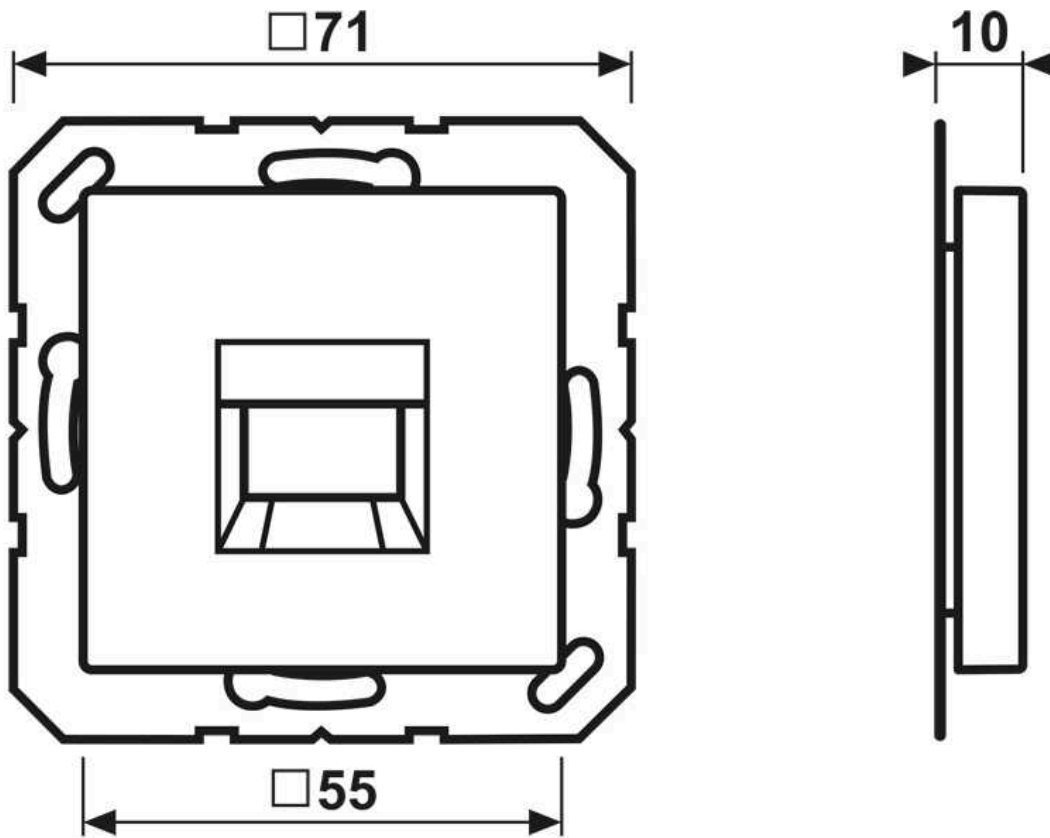

■ Possibilité d'impression individuelle en couleur

laqué mat

(avec support de fixation à vis)

couvercle à ressort

dimensions intérieures du support keystone 15,3 x 19,3 mm

pour module universel Art. N° : UMA-CAT6A-25

Dimensions

Montage

1

2