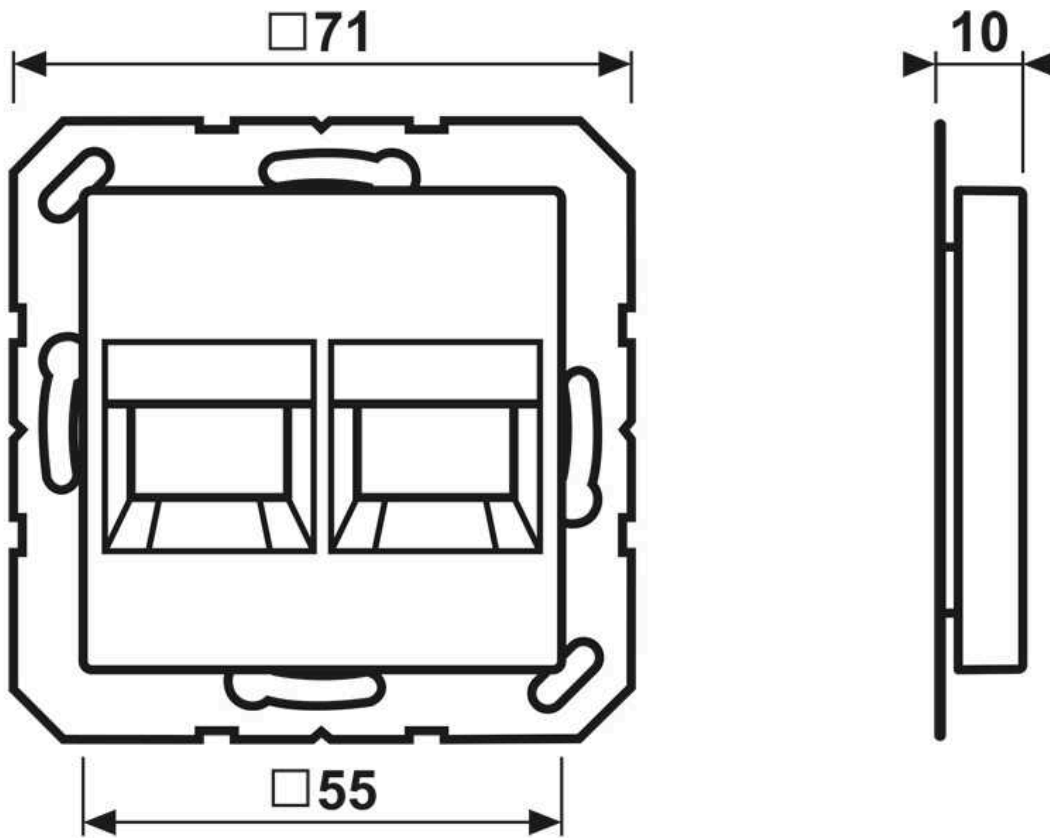

- Possibilité d'impression individuelle en couleur
- Possibilité de gravure individuelle au laser

Thermoplastique (résistant aux chocs) très brillant

(avec support de fixation à vis)

couvercle à ressort

dimensions intérieures du support keystone 15,3 x 19,3 mm

SCHRACK

HSPMRJ6G1A, HSEMRJ6GBA, HSEMRJ6GBS, HSEMRJ6GWA, HSEMRJ6GWS, HSEMRJ6UWS

Dimensions

Montage

1

2