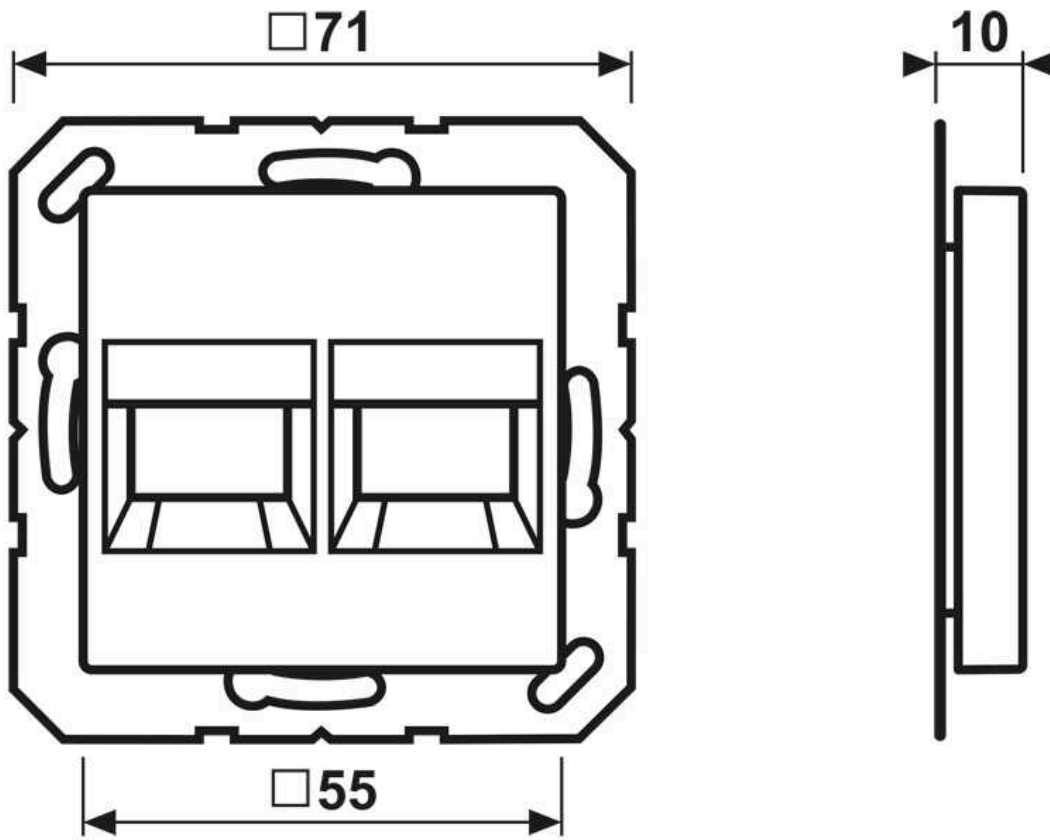

- Possibilité d'impression individuelle en couleur
- Possibilité de gravure individuelle au laser

Thermoplastique (résistant aux chocs) laqué

(avec support de fixation à vis)

couvercle à ressort

dimensions intérieures du support keystone 15,3 x 19,3 mm

Dimensions

Montage

1

2