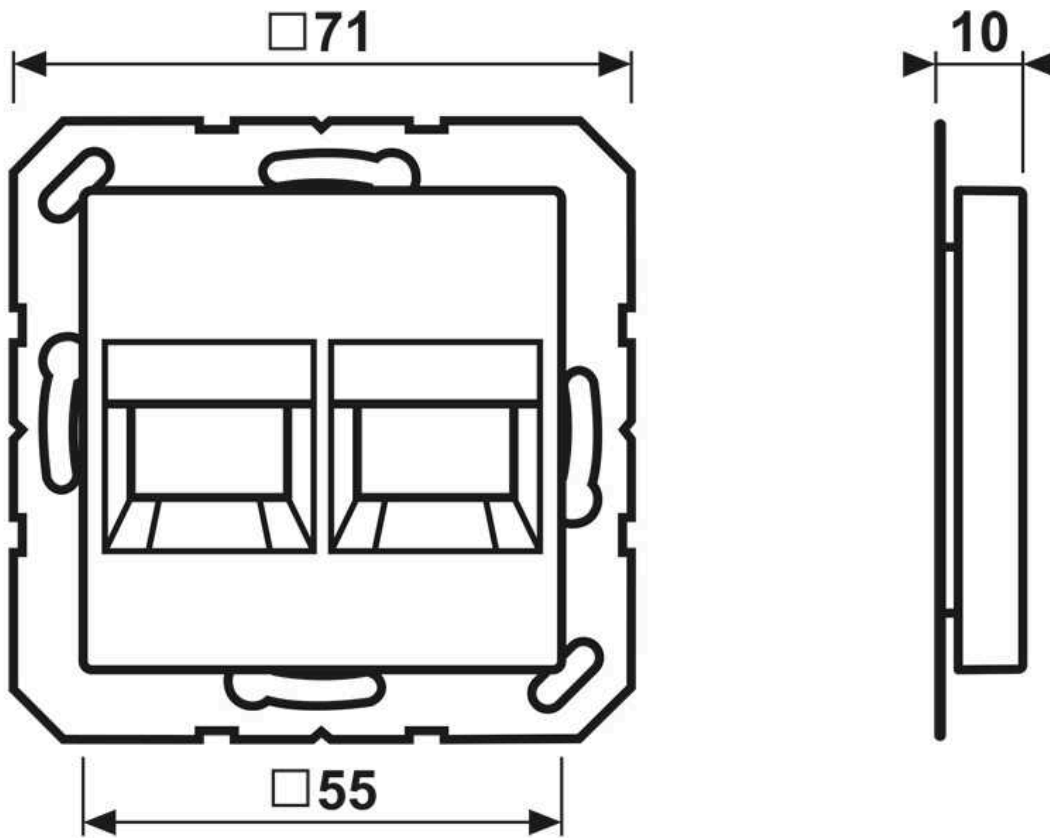

- Possibilité d'impression individuelle en couleur
- Possibilité de gravure individuelle au laser

Thermoplastique (résistant aux chocs) très brillant

(avec support de fixation à vis)

couvercle à ressort

dimensions intérieures du support keystone 15,3 x 19,3 mm

Dimensions

Montage

1

2