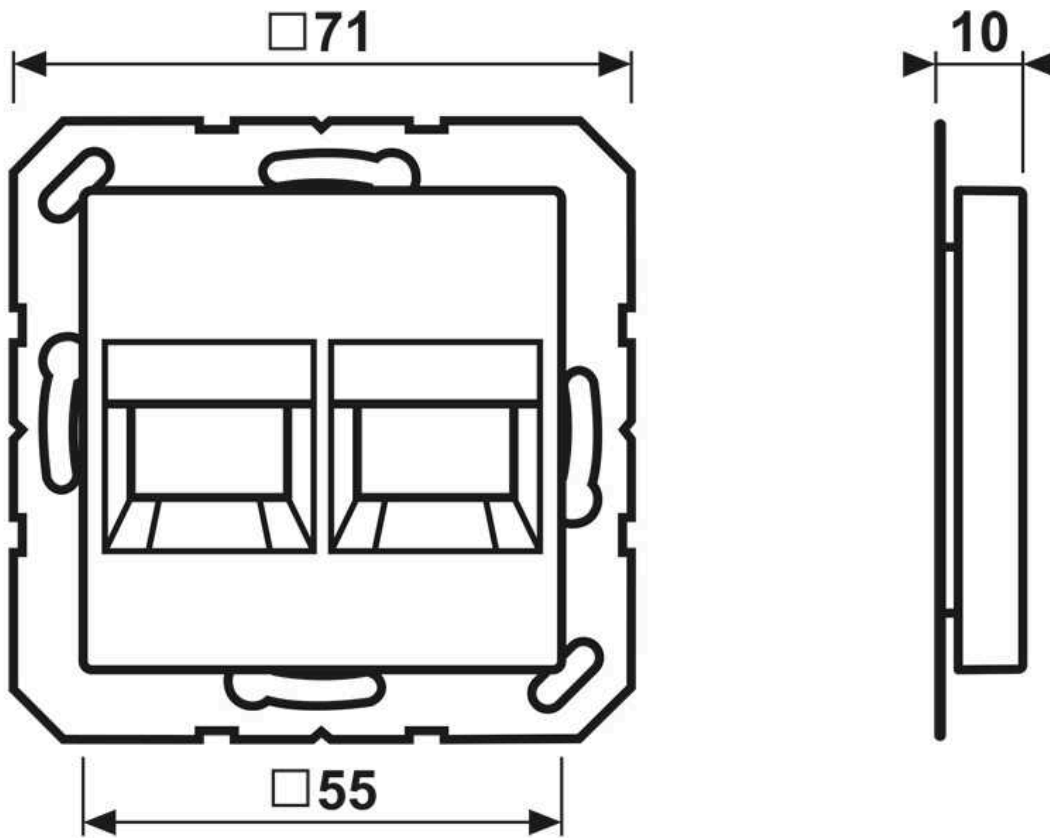

■ Possibilité d'impression individuelle en couleur

laqué mat

(avec support de fixation à vis)

couvercle à ressort

dimensions intérieures du support keystone 15,3 x 19,3 mm

pour module universel Art. N° : UMA-CAT6A-25

Dimensions

Montage

1

2