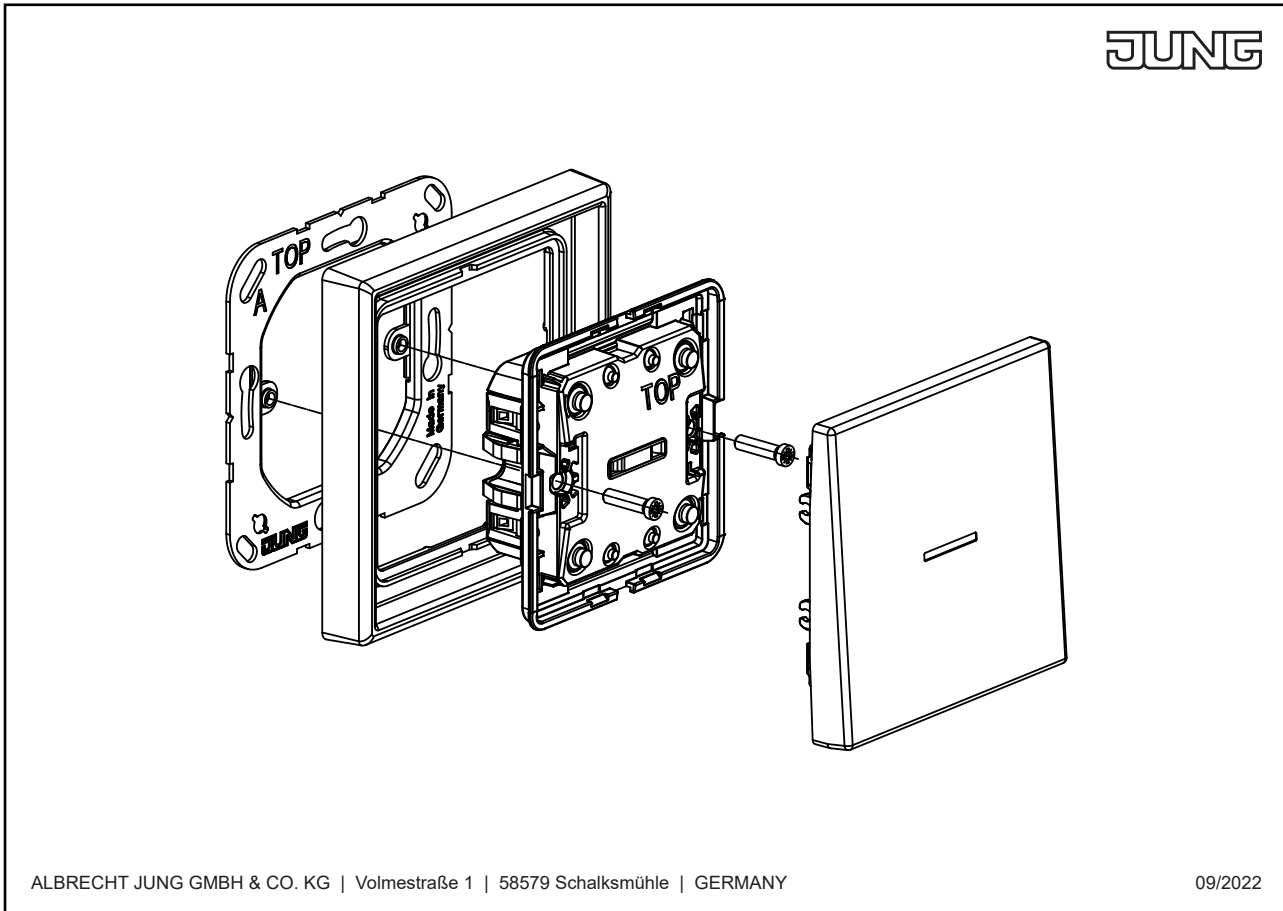

Enjoliveur touche, F10, duroplastique, Série CD, Ivoire

Reference number:	CD 101
EAN/GTIN:	4011377180338
Couleur:	Ivoire
Matière:	duroplastique

■ Possibilité d'impression individuelle en couleur

Duroplastique (résistant aux éraflures) brillant

pour bouton poussoir KNX 1 voie Art. N° : LS CD 1071 1ST, LS CD 1091 1ST, LS CD 1091 1TE

Dimensions

Montage

ALBRECHT JUNG GMBH & CO. KG | Volmestraße 1 | 58579 Schalksmühle | GERMANY

09/2022