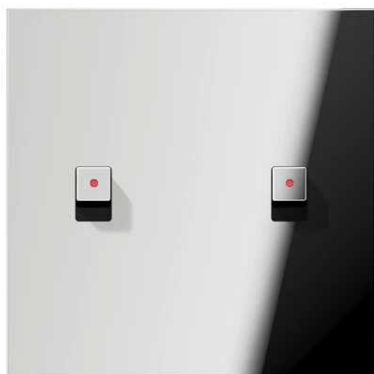

**Enjoliveur à levier "cube", à voyant crayon, 1 voie, 2 leviers, Série LS 1912, Chrome**

Reference number:	GCR 12-5 KO E 22
EAN/GTIN:	4011377192096
Couleur:	Chrome
Matière:	Métal

■ Possibilité d'impression individuelle en couleur

pour interrupteur double à levier Art. N° : K 505 EU 5  
pour interrupteur de contrôle à levier double Art. N° : K 505 KO EU 5  
2 leviers

**simple**

Dimensions

Montage