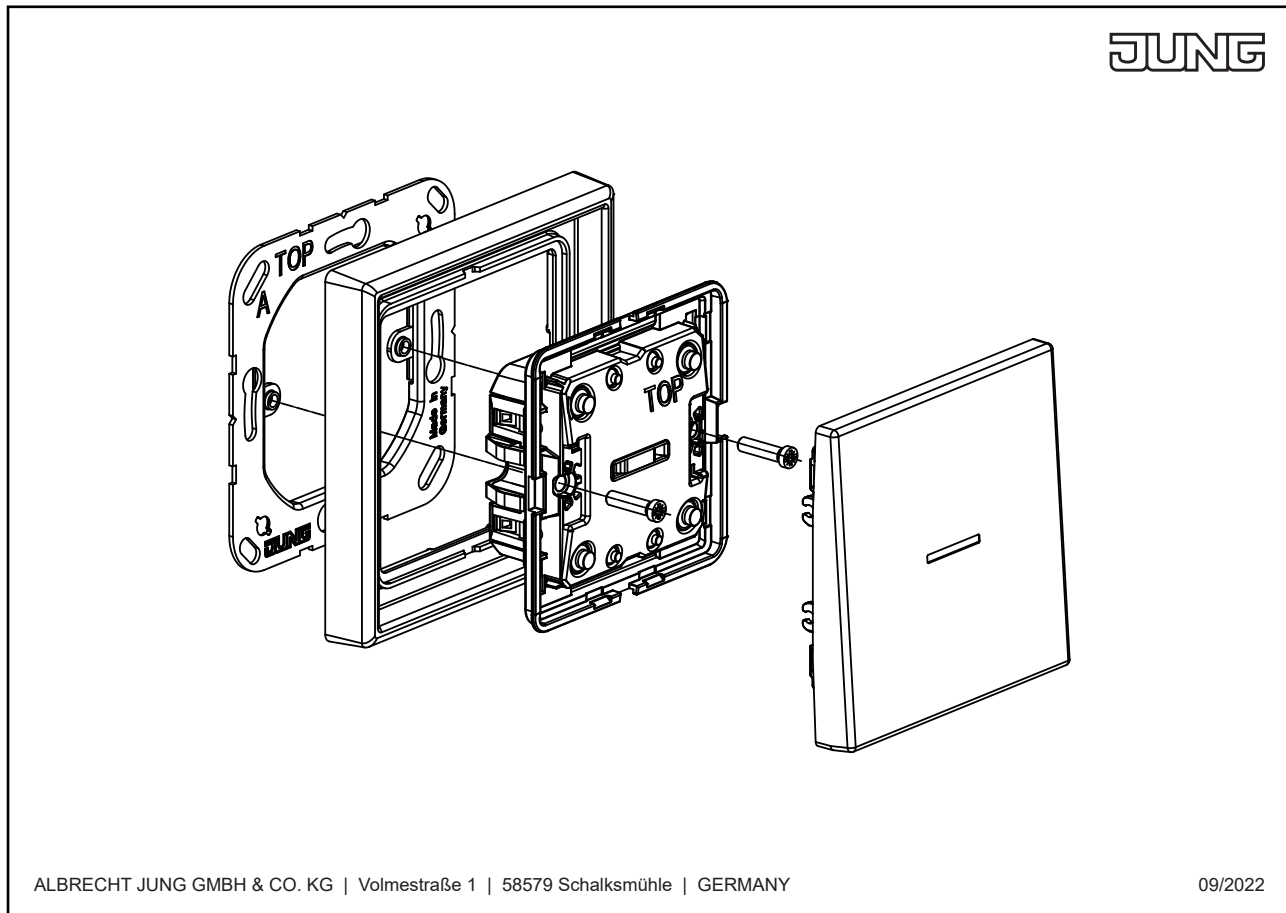

Enjoliveur touche, F10, avec symboles flèches, avec voyant crayon, duroplastique, Série LS, Ivoire

Reference number:	LS 101 KO5P
EAN/GTIN:	4011377181793
Couleur:	Ivoire
Matière:	duroplastique

Duroplastique (résistant aux éraflures) brillant

pour bouton poussoir JUNG HOME 1 voie, alimenté par batterie, Art. N° : BT LS CD 1001
pour bouton poussoir KNX 1 voie Art. N° : LS CD 1071 IST, LS CD 1091 IST

Dimensions

Montage

ALBRECHT JUNG GMBH & CO. KG | Volmestraße 1 | 58579 Schalksmühle | GERMANY