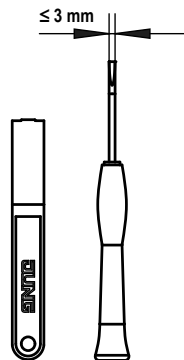

■ Possibilité d'impression individuelle en couleur

laqué mat

(avec support de fixation à vis)

couvercle à ressort

dimensions intérieures du support keystone 15,3 x 19,3 mm

pour module universel Art. N° : UMA-CAT6A-25

pour 1 connecteur

L'enjoliveur s'utilise aussi avec connecteurs

Marque RADIALL

Modular Jack sans écran

Cat. 4, 6-pôles RJ 12 (Art. N° R280MOD804)

Cat. 4, 8-pôles RJ 45 (Art. N° R280MOD805)

Cat. 5e, 8-pôles RJ 45 (Art. N° R280MOD807)

HSPMRJ6G1A, HSEMRJ6GBA, HSEMRJ6GBS, HSEMRJ6GWA, HSEMRJ6GWS, HSEMRJ6UWS

Dimensions

Montage

1

2