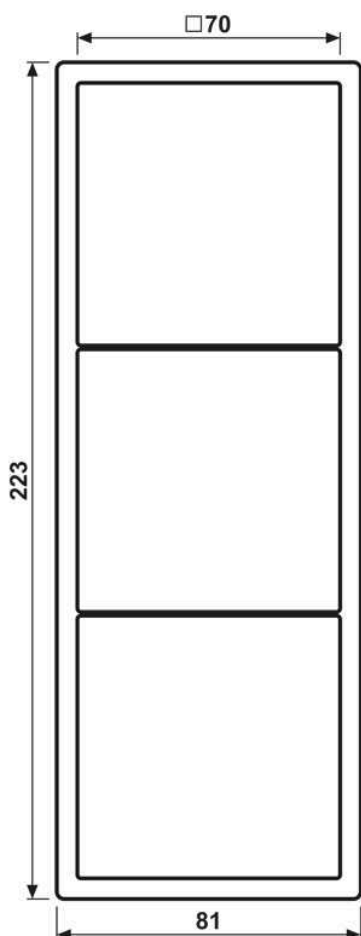

Cadre de finition 3 postes, LS 990, IP 44, duroplastique laqué, Blanc mat, montage vertical et horizontal

Reference number:	LS 983 WWM
EAN/GTIN:	4011377186828
Version:	3 postes
Dimensions:	81 mm x 223 mm
Couleur:	Blanc mat
Matière:	duroplastique

■ Par la mise en œuvre du joint d'étanchéité Art. N° 551 WU, l'appareillage devient IP44.

Duroplastique laqué
Blanc mat
pour montage horizontal et vertical

Dimensions

Montage

ALBRECHT JUNG GMBH & CO. KG | Volmestraße 1 | 58579 Schalksmühle | GERMANY