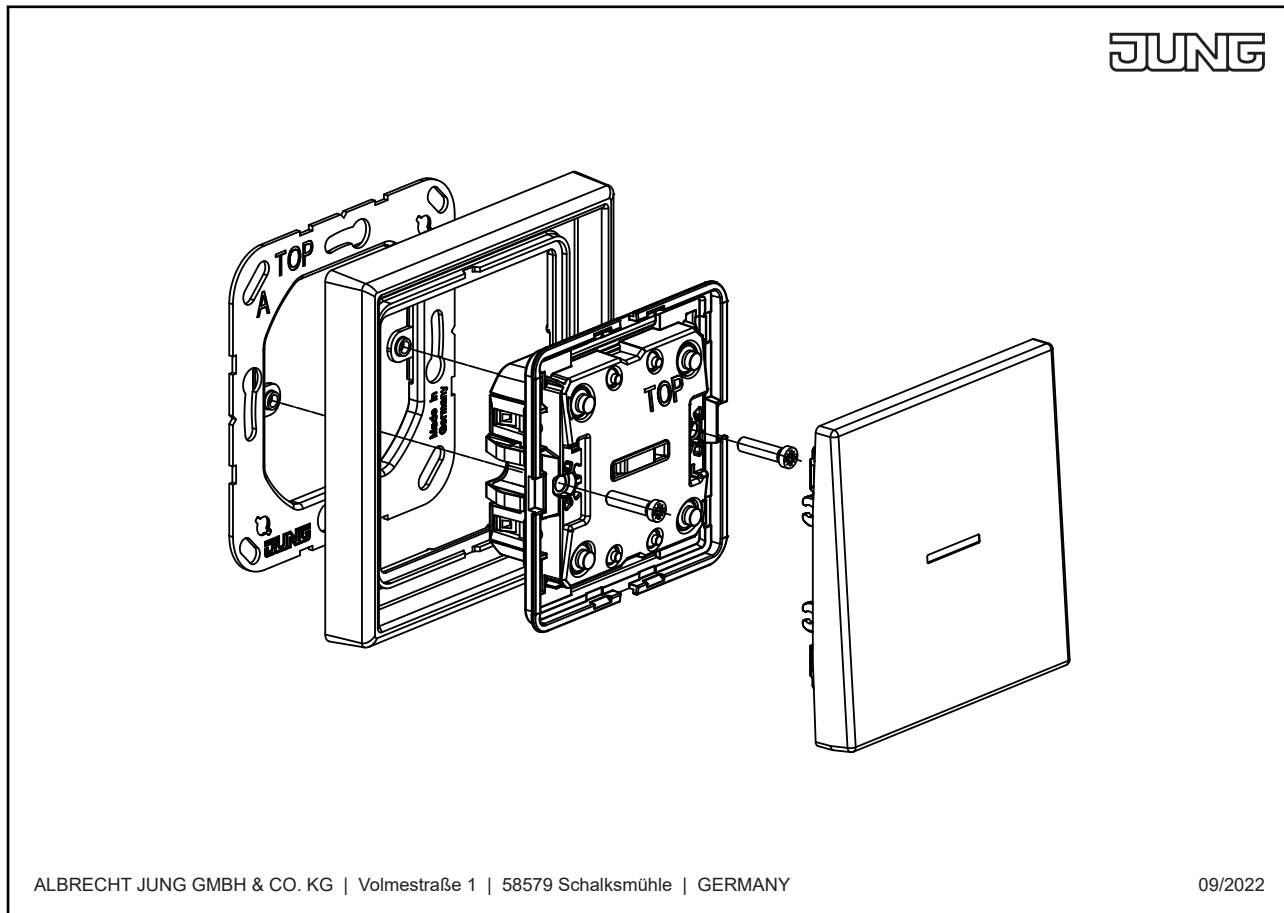

Enjoliveur touche, F10, avec symboles flèches, avec voyant crayon, Série LS, Laiton doré

Reference number:	ME 101 KO5P C
EAN/GTIN:	4011377181885
Couleur:	Laiton doré
Matière:	Métal

Finitions métalliques

pour bouton poussoir JUNG HOME 1 voie, alimenté par batterie, Art. N° : BT LS CD 1001

pour bouton poussoir KNX 1 voie Art. N° : LS CD 1071 1ST, LS CD 1091 1ST

Dimensions

Montage

ALBRECHT JUNG GMBH & CO. KG | Volmestraße 1 | 58579 Schalksmühle | GERMANY