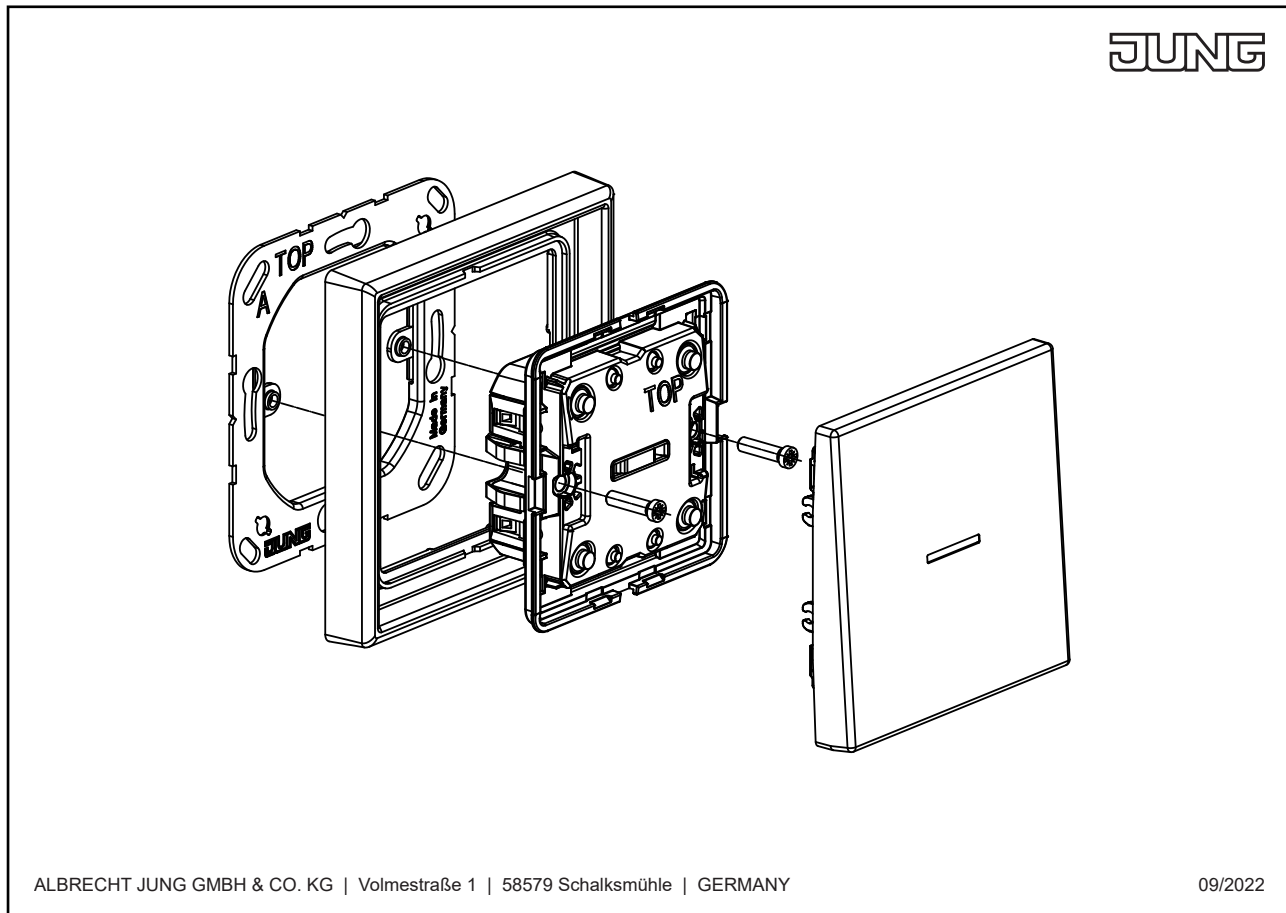

**Enjoliveur touche, F10, avec symboles flèches, avec voyant crayon, thermoplastique laqué,
Série A, Noir mat**

Reference number:	A 102 KO5P BF SWM
EAN/GTIN:	4011377205895
Couleur:	Noir mat
Matière:	thermoplastique

laqué mat

pour bouton poussoir JUNG HOME 2 voies, alimenté par batterie, Art. N° : BT A 1002
pour bouton poussoir KNX 2 voies Art. N° : A 1072 IST, A 1092 IST

Dimensions

Montage

ALBRECHT JUNG GMBH & CO. KG | Volmestraße 1 | 58579 Schalksmühle | GERMANY