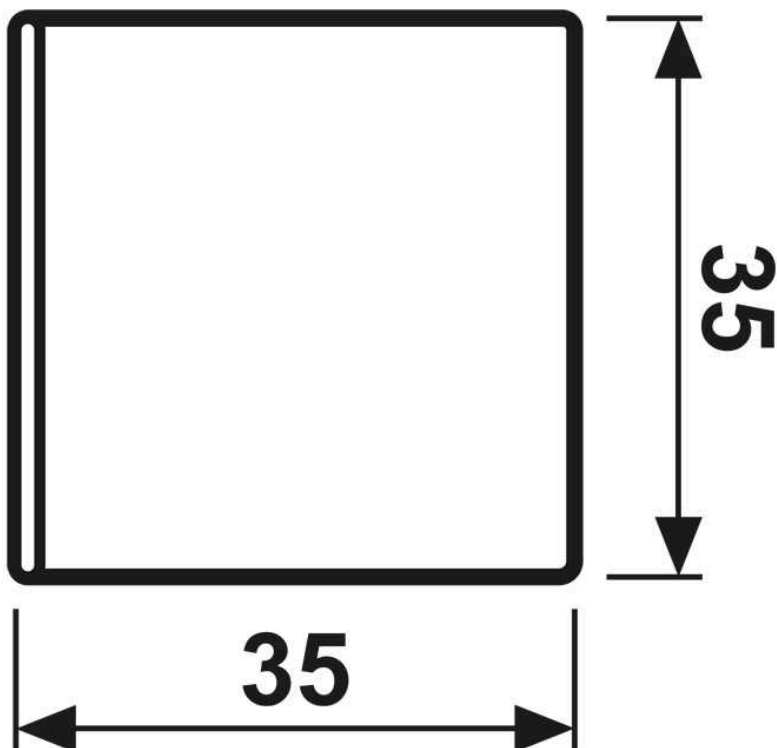

Module de touche 1+4, F40, avec symboles flèches, thermoplastique laqué, Série LS, Blanc mat

Reference number:	LS 404 TSAP WWM 14
EAN/GTIN:	4011377204393
Couleur:	Blanc mat
Matière:	thermoplastique

**laqué mat**

En remplacement de la touche en haut à gauche du module 3 voies Art. N° : ..403 TSA..

En remplacement de la touche en haut à gauche ou en bas à droite du module 4 voies Art. N° : ..404 TSA.. de série LS

En remplacement de la touche en bas à droite du module Art. N° : .. 4093 TSA.. (séries LS)

Dimensions

Montage

ALBRECHT JUNG GMBH & CO. KG | Volmestraße 1 | 58579 Schalksmühle | GERMANY

09/2022