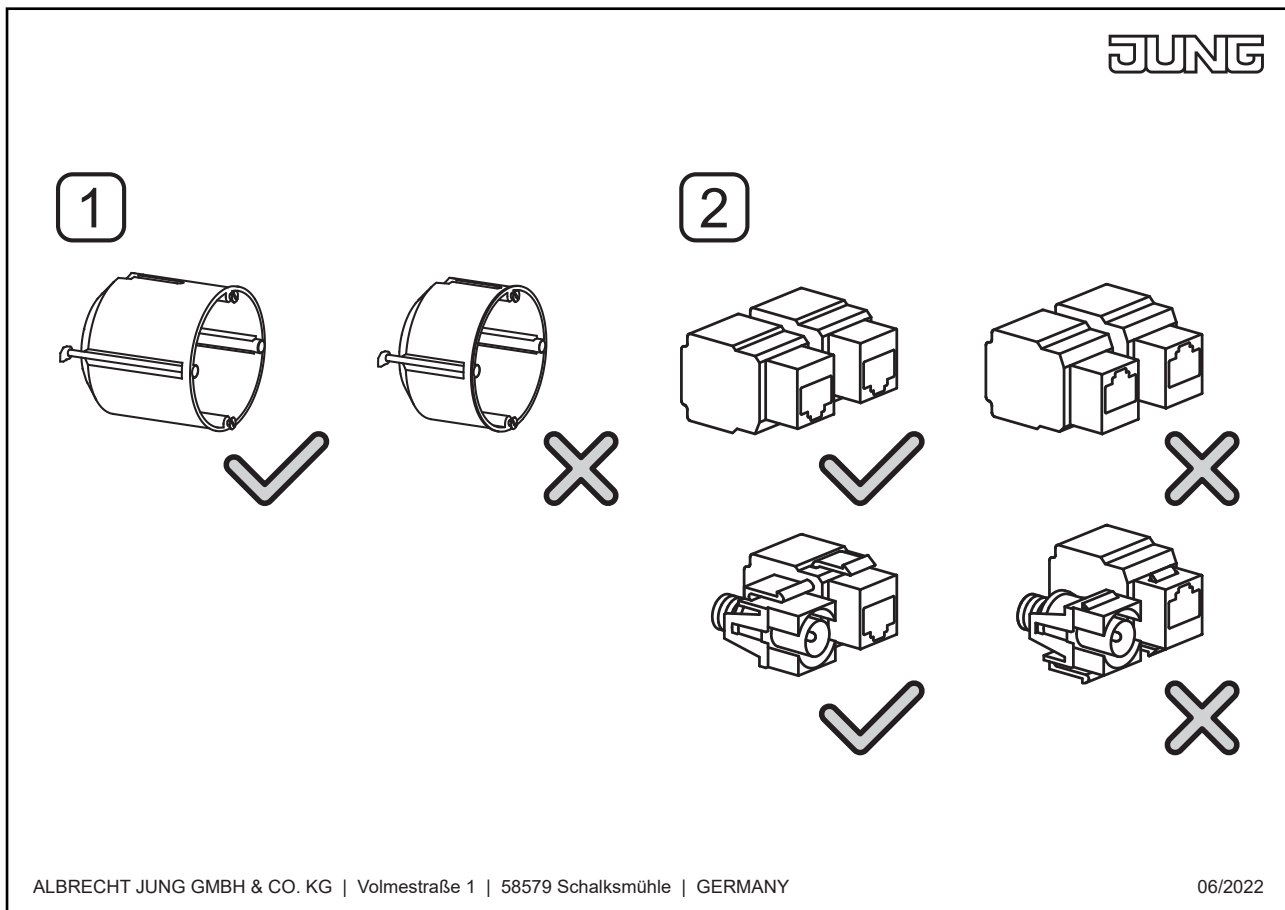

(avec support de fixation à vis)

couvercle à ressort

dimensions intérieures du support keystone 15,3 x 19,3 mm

pour module universel Art. N° : UMA-CAT6A-25

pour 1 connecteur

Pièce de rechange :

Protection transparente avec feuille de repérage Art. N° : A 20 NA

Les portes étiquettes peuvent être personnalisés avec l' GRAPHIC TOOL (jung.group/gt).

Dimensions

Montage

1

2