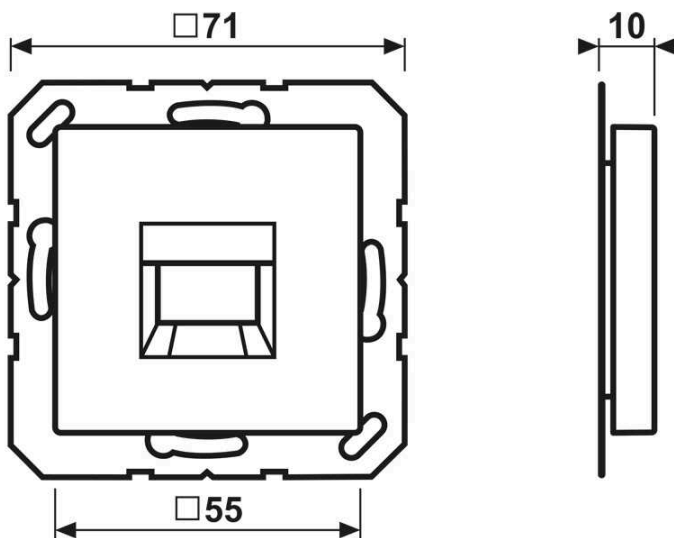

(avec support de fixation à vis)

couvercle à ressort

dimensions intérieures du support keystone 15,3 x 19,3 mm

pour module universel Art. N° : UMA-CAT6A-25

pour 1 connecteur

Pièce de rechange :

Protection transparente avec feuille de repérage Art. N° : A 20 NA

Les portes étiquettes peuvent être personnalisés avec l' GRAPHIC TOOL (jung.group/gt).

Dimensions

Montage

1

2