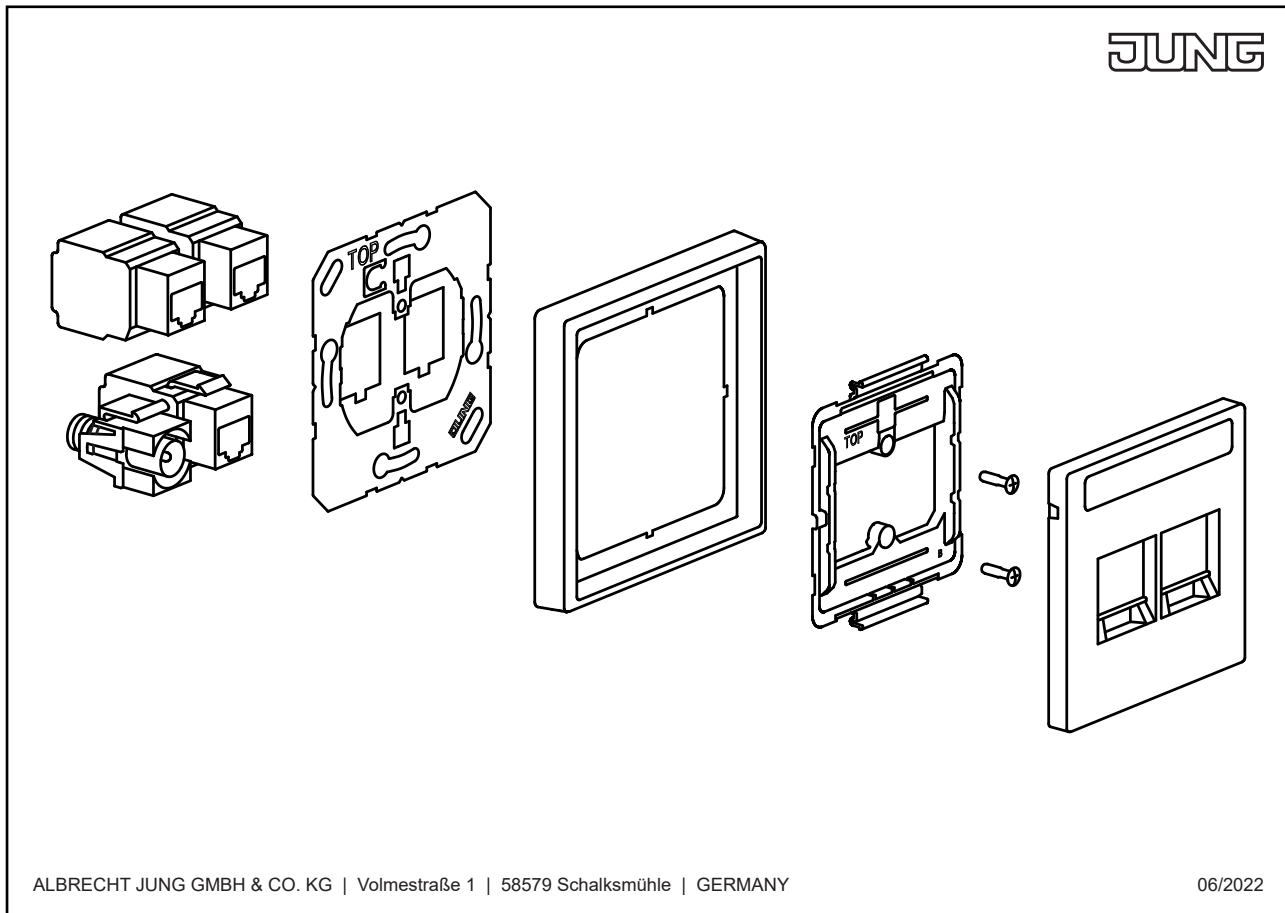

(avec support de fixation à vis)

couvercle à ressort

dimensions intérieures du support keystone 15,3 x 19,3 mm

pour module universel Art. N° : UMA-CAT6A-25

pour 1 connecteur

Pièce de rechange :

Protection transparente avec feuille de repérage Art. N° : A 20 NA

Les portes étiquettes peuvent être personnalisés avec l' GRAPHIC TOOL (jung.group/gt).

Dimensions

Montage

1

2