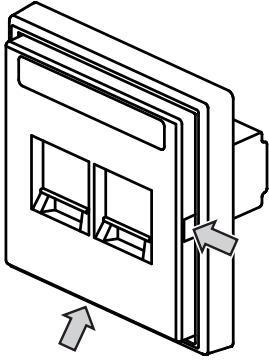

(avec support de fixation à vis)

couvercle à ressort

dimensions intérieures du support keystone 15,3 x 19,3 mm

pour module universel Art. N° : UMA-CAT6A-25

pour 1 connecteur

Pièce de rechange :

Protection transparente avec feuille de repérage Art. N° : A 20 NA

Les portes étiquettes peuvent être personnalisés avec l' GRAPHIC TOOL (jung.group/gt).

Dimensions

Montage

1

2