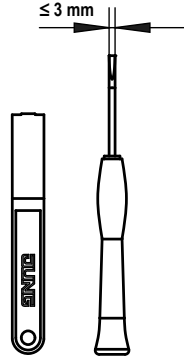

(avec support de fixation à vis)

couvercle à ressort

dimensions intérieures du support keystone 15,3 x 19,3 mm

pour module universel Art. N° : UMA-CAT6A-25

pour 1 connecteur

Pièce de rechange :

Protection transparente avec feuille de repérage Art. N° : A 20 NA

Les portes étiquettes peuvent être personnalisés avec l' GRAPHIC TOOL (jung.group/gt).

Dimensions

Montage

1

2