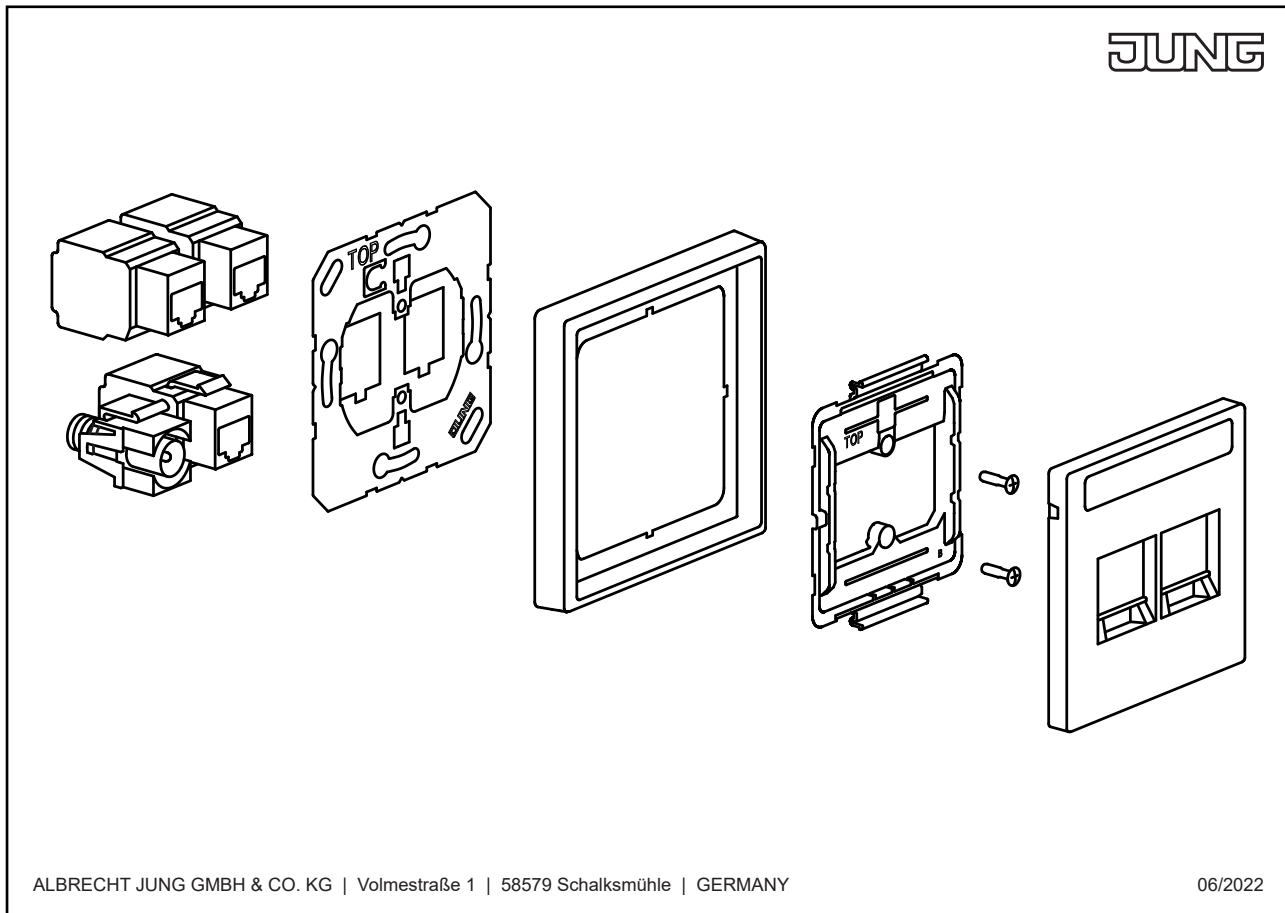

### Thermoplastique (résistant aux chocs) très brillant

(avec support de fixation à vis)

couvercle à ressort

pour noyau cat. 5 / 6 Panduit : CJS88T, CJS88/588/688, CJ688/688T

**pour 2 connecteurs**

### Pièce de rechange :

Protection transparente avec feuille de repérage Art. N° : A 20 NA

Les portes étiquettes peuvent être personnalisés avec l' GRAPHIC TOOL ([jung.group/gt](http://jung.group/gt)).

### Dimensions

Montage

1

2