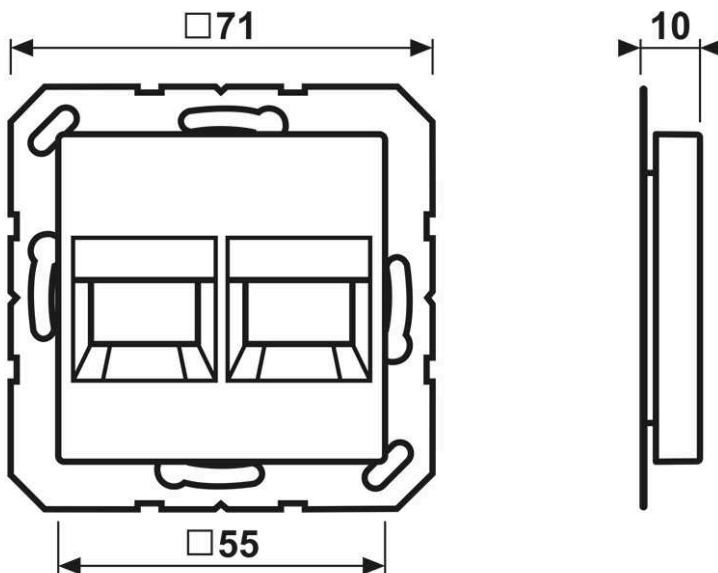

### Thermoplastique (résistant aux chocs) très brillant

(avec support de fixation à vis)

couvercle à ressort

pour noyau cat. 5 / 6 Panduit : CJS88T, CJS88/588/688, CJ688/688T

**pour 2 connecteurs**

### Dimensions

Montage

1

2