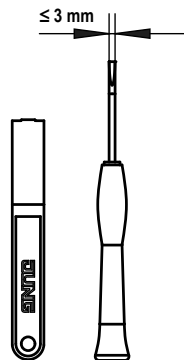

### Thermoplastique (résistant aux chocs) très brillant

(avec support de fixation à vis)

couvercle à ressort

pour noyau cat. 5 / 6 Panduit : CJS88T, CJS88/588/688, CJ688/688T

**pour 2 connecteurs**

### Pièce de rechange :

Protection transparente avec feuille de repérage Art. N° : A 20 NA

Les portes étiquettes peuvent être personnalisés avec l' GRAPHIC TOOL ([jung.group/gt](http://jung.group/gt)).

### Dimensions

Montage

1

2