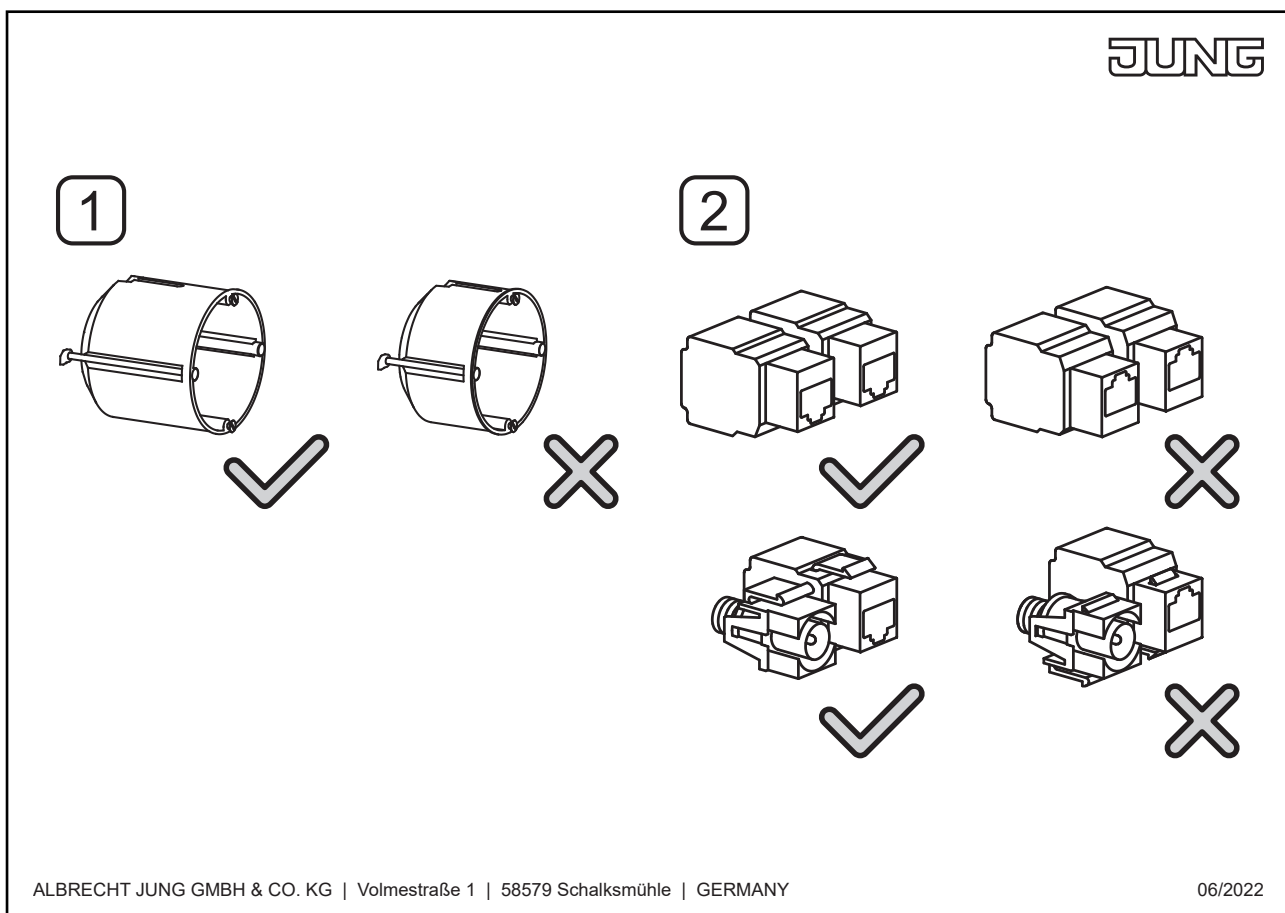

### Pièce de rechange :

Protection transparente avec feuille de repérage Art. N° : A 20 NA

Les portes étiquettes peuvent être personnalisés avec l' GRAPHIC TOOL ([jung.group/gt](http://jung.group/gt)).

### Dimensions

Montage

1

2