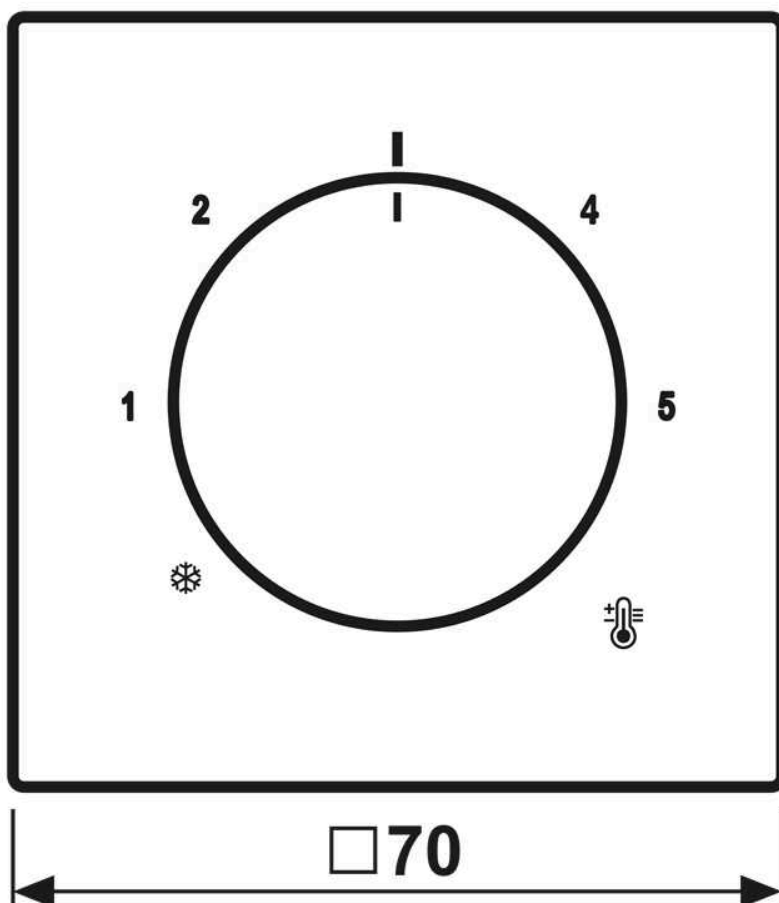

Dimensions