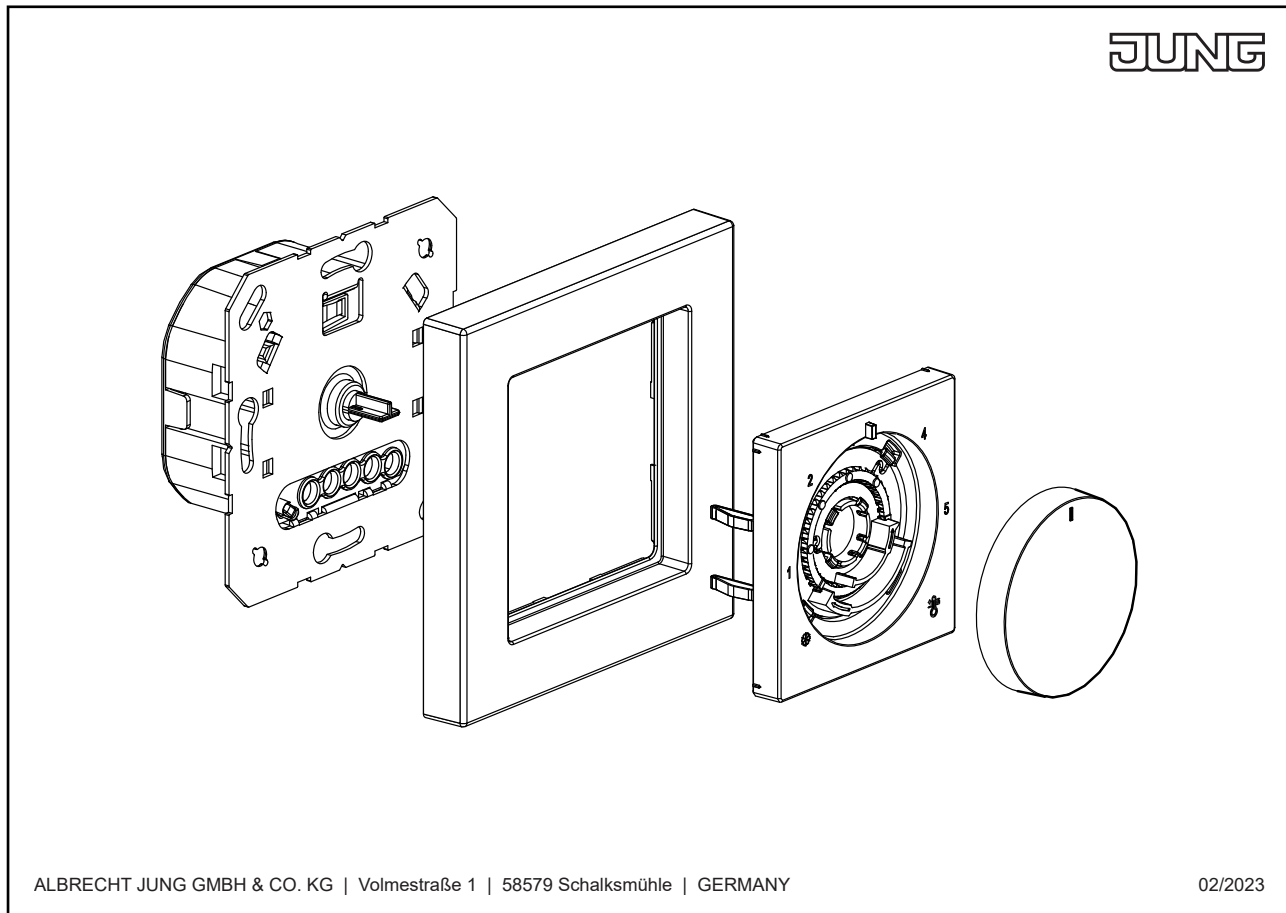

Montage

ALBRECHT JUNG GMBH & CO. KG | Volmestraße 1 | 58579 Schalksmühle | GERMANY

02/2023