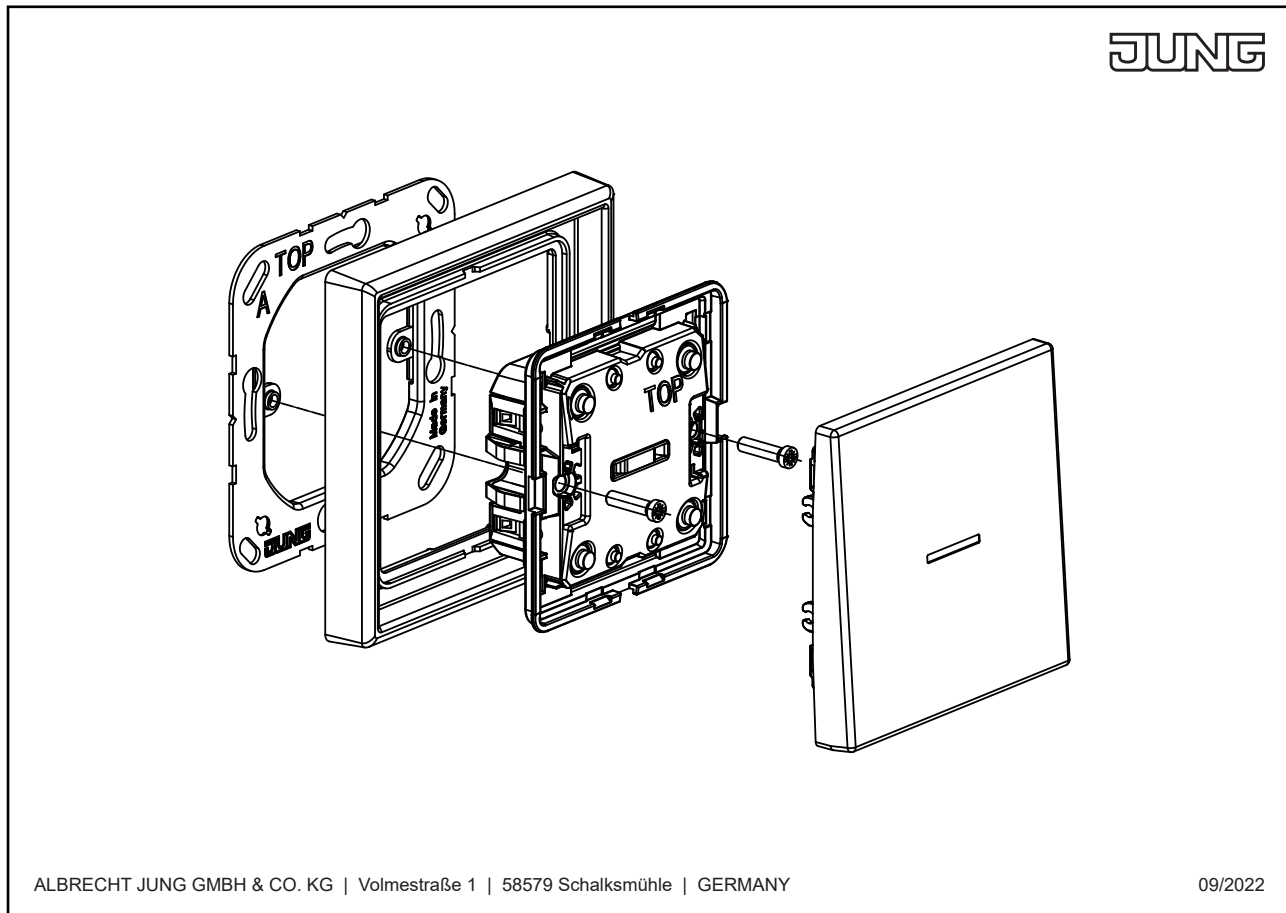

**Enjoliveur touche, F10, avec symboles flèches, avec voyant crayon, duroplastique laqué,  
Série LS, vert 31 (32051)**

Reference number:	LC 101 KO5P 220
EAN/GTIN:	4011377279155
Couleur:	vert 31
Matière:	duroplastique

**laqué mat**

pour bouton poussoir JUNG HOME 1 voie, alimenté par batterie, Art. N° : BT LS CD 1001

pour bouton poussoir KNX 1 voie Art. N° : LS CD 1071 IST, LS CD 1091 IST

## Dimensions

Montage

ALBRECHT JUNG GMBH & CO. KG | Volmestraße 1 | 58579 Schalksmühle | GERMANY

09/2022