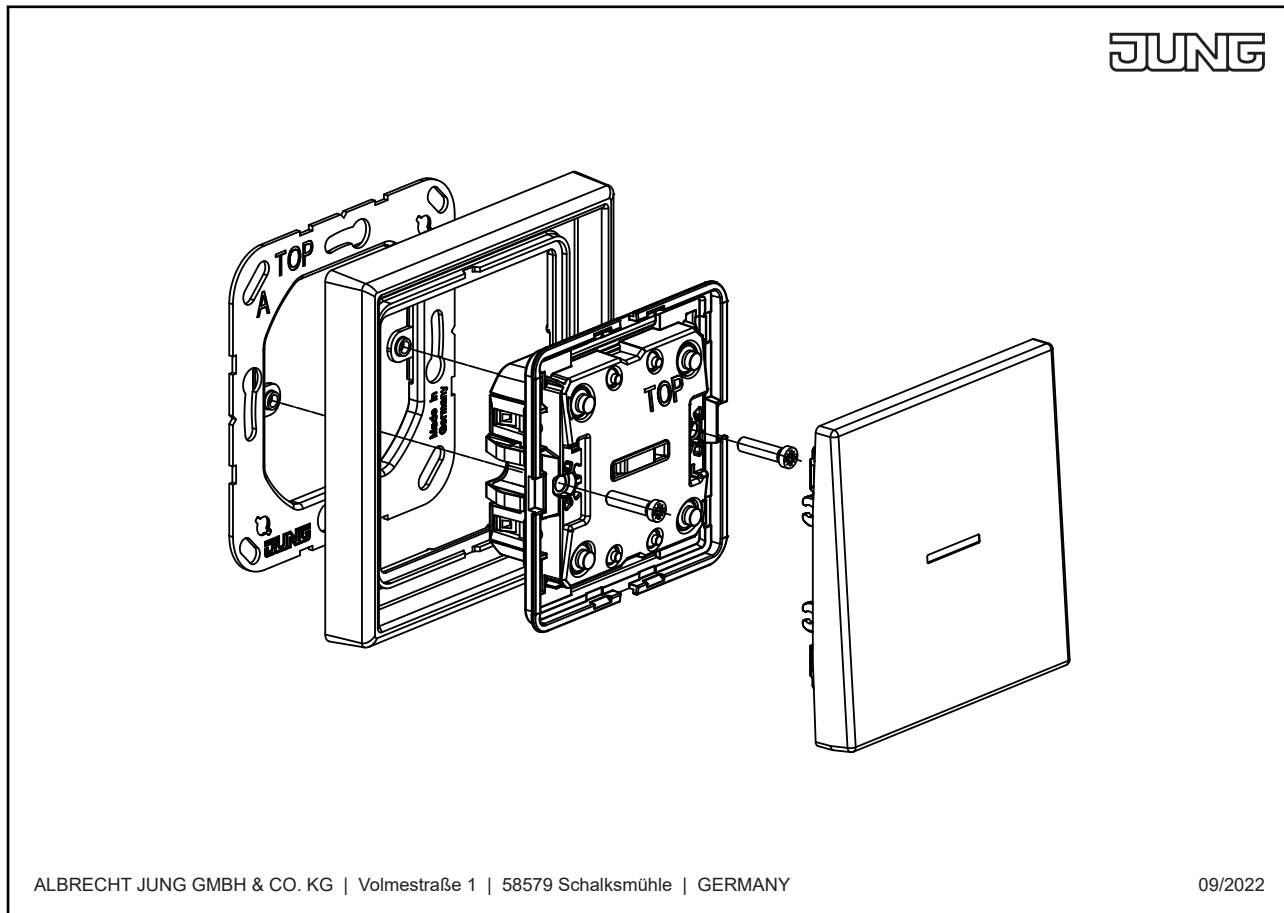

**Enjoliveur touche, F10, avec symboles flèches, avec voyant crayon, duroplastique laqué,
Série LS, noir d'ivoire (4320E)**

Reference number:	LC 101 KO5P 248
EAN/GTIN:	4011377279483
Couleur:	noir d'ivoire
Matière:	duroplastique

laqué mat

pour bouton poussoir JUNG HOME 1 voie, alimenté par batterie, Art. N° : BT LS CD 1001

pour bouton poussoir KNX 1 voie Art. N° : LS CD 1071 IST, LS CD 1091 IST

Dimensions

Montage

ALBRECHT JUNG GMBH & CO. KG | Volmestraße 1 | 58579 Schalksmühle | GERMANY