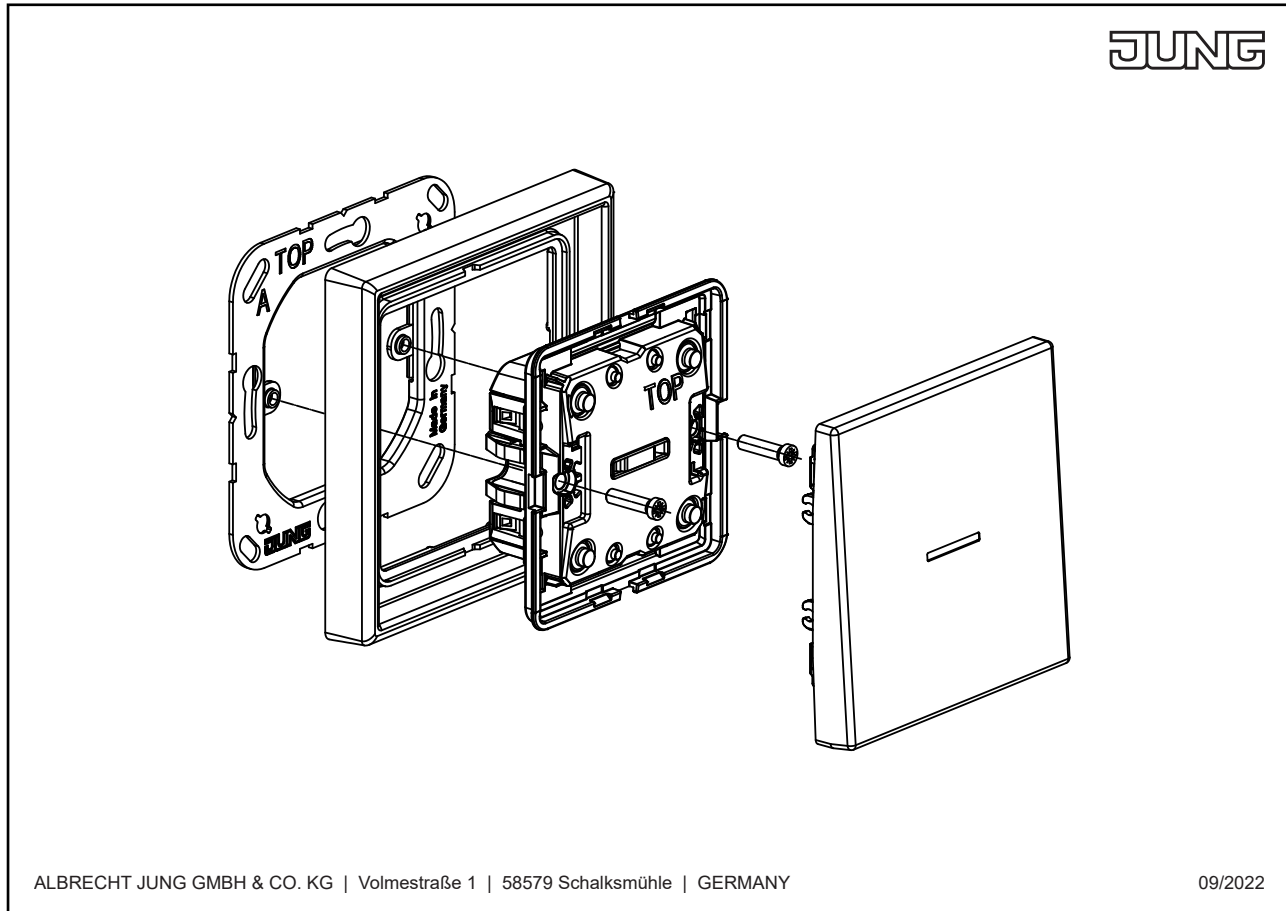

**Enjoliveur touche, F10, avec symboles flèches, avec voyant crayon, duroplastique laqué,  
Série LS, bleu céruléen 59 (4320N)**

Reference number:	LC 101 KO5P 256
EAN/GTIN:	4011377279582
Couleur:	bleu céruléen 59
Matière:	duroplastique

**laqué mat**

pour bouton poussoir JUNG HOME 1 voie, alimenté par batterie, Art. N° : BT LS CD 1001

pour bouton poussoir KNX 1 voie Art. N° : LS CD 1071 IST, LS CD 1091 IST

## Dimensions

Montage

ALBRECHT JUNG GMBH & CO. KG | Volmestraße 1 | 58579 Schalksmühle | GERMANY

09/2022