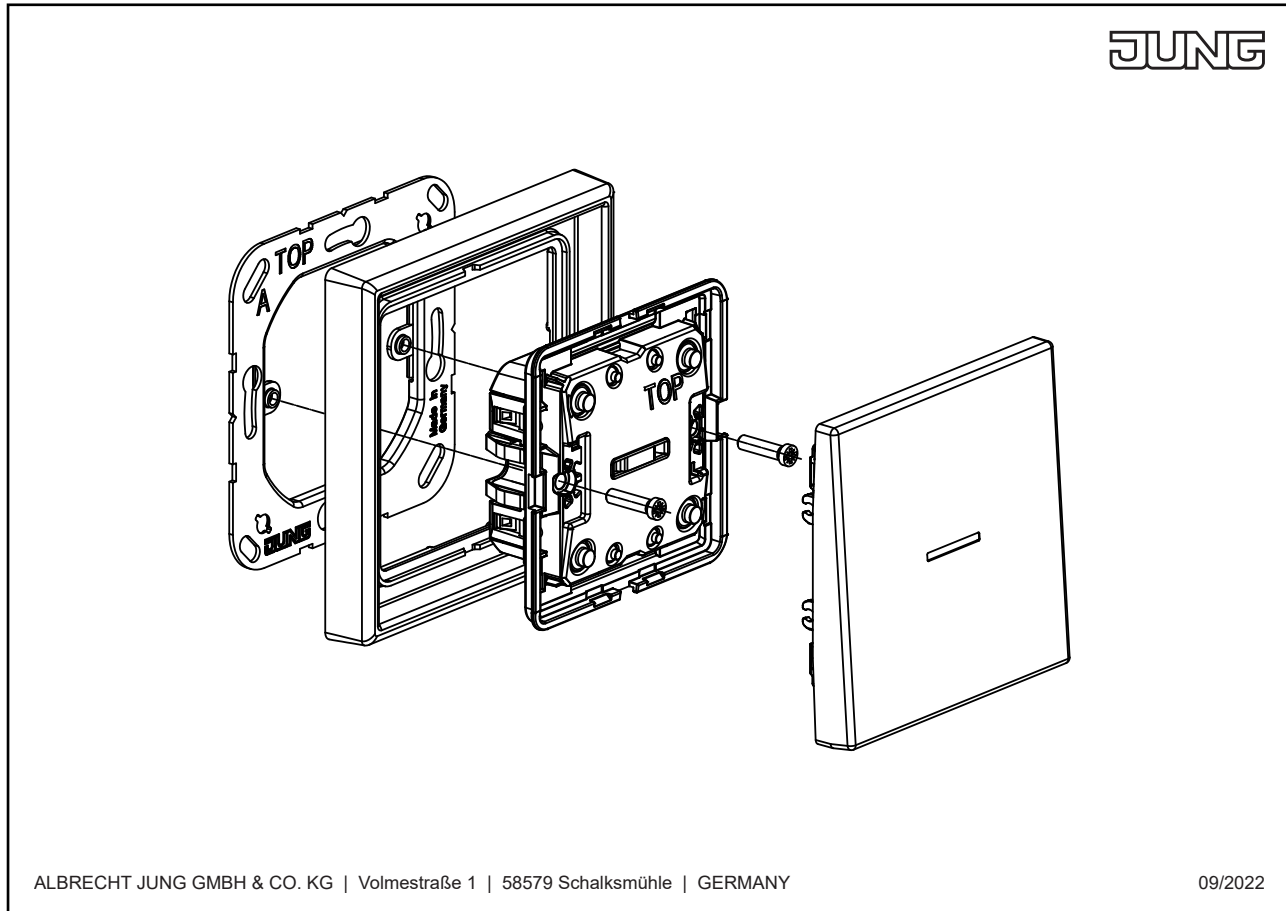

**Enjoliveur touche, F10, avec symboles flèches, avec voyant crayon, duroplastique laqué,  
Série LS, rouge vermillon 59 (4320A)**

Reference number:	LC 102 KO5P 244
EAN/GTIN:	4011377282162
Couleur:	rouge vermillon 59
Matière:	duroplastique

**laqué mat**

pour bouton poussoir JUNG HOME 2 voies, alimenté par batterie, Art. N° : BT LS CD 1002

pour bouton poussoir KNX 2 voies Art. N° : LS CD 1072 IST, LS CD 1092 IST

## Dimensions

Montage

ALBRECHT JUNG GMBH & CO. KG | Volmestraße 1 | 58579 Schalksmühle | GERMANY

09/2022