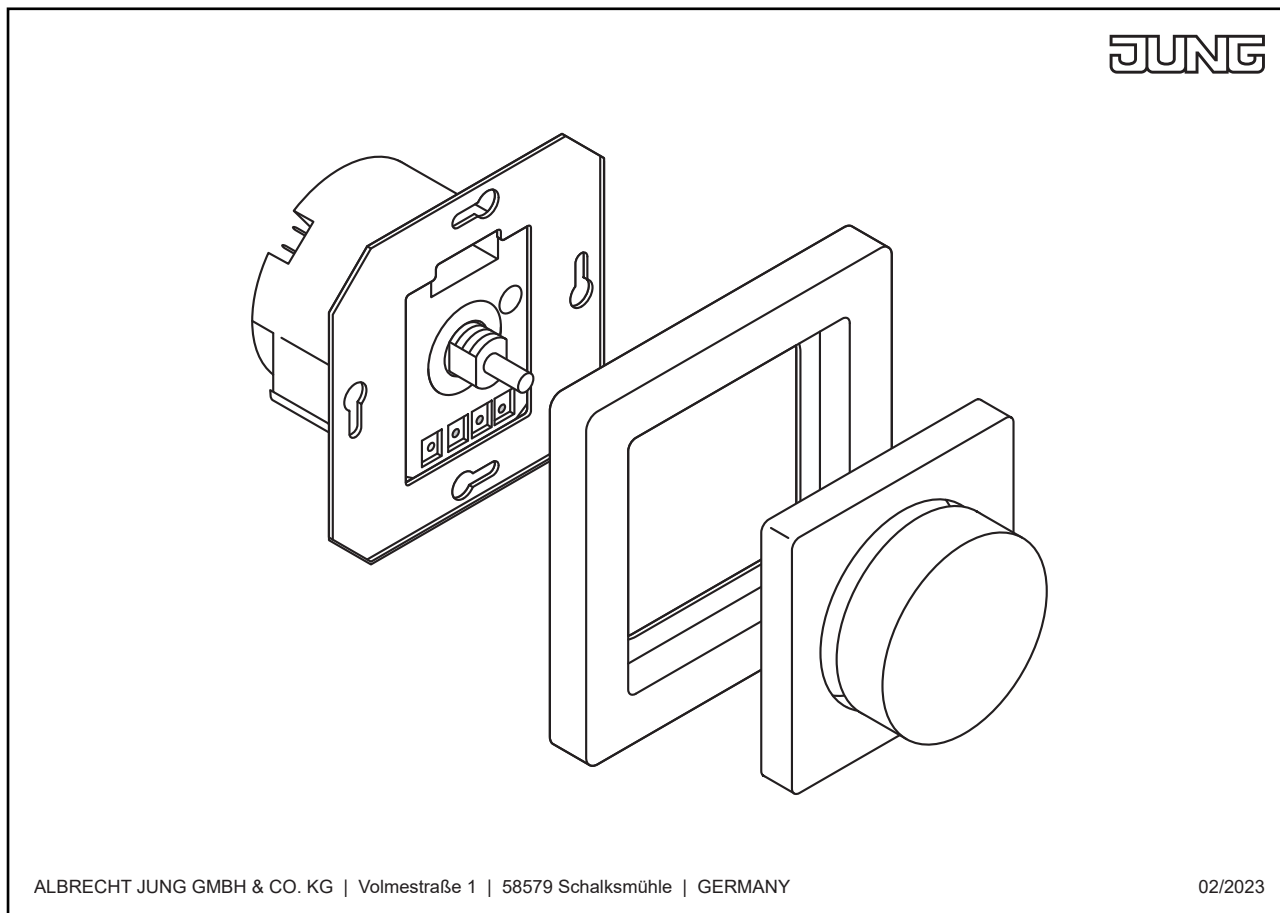

Montage

ALBRECHT JUNG GMBH & CO. KG | Volmestraße 1 | 58579 Schalksmühle | GERMANY

02/2023