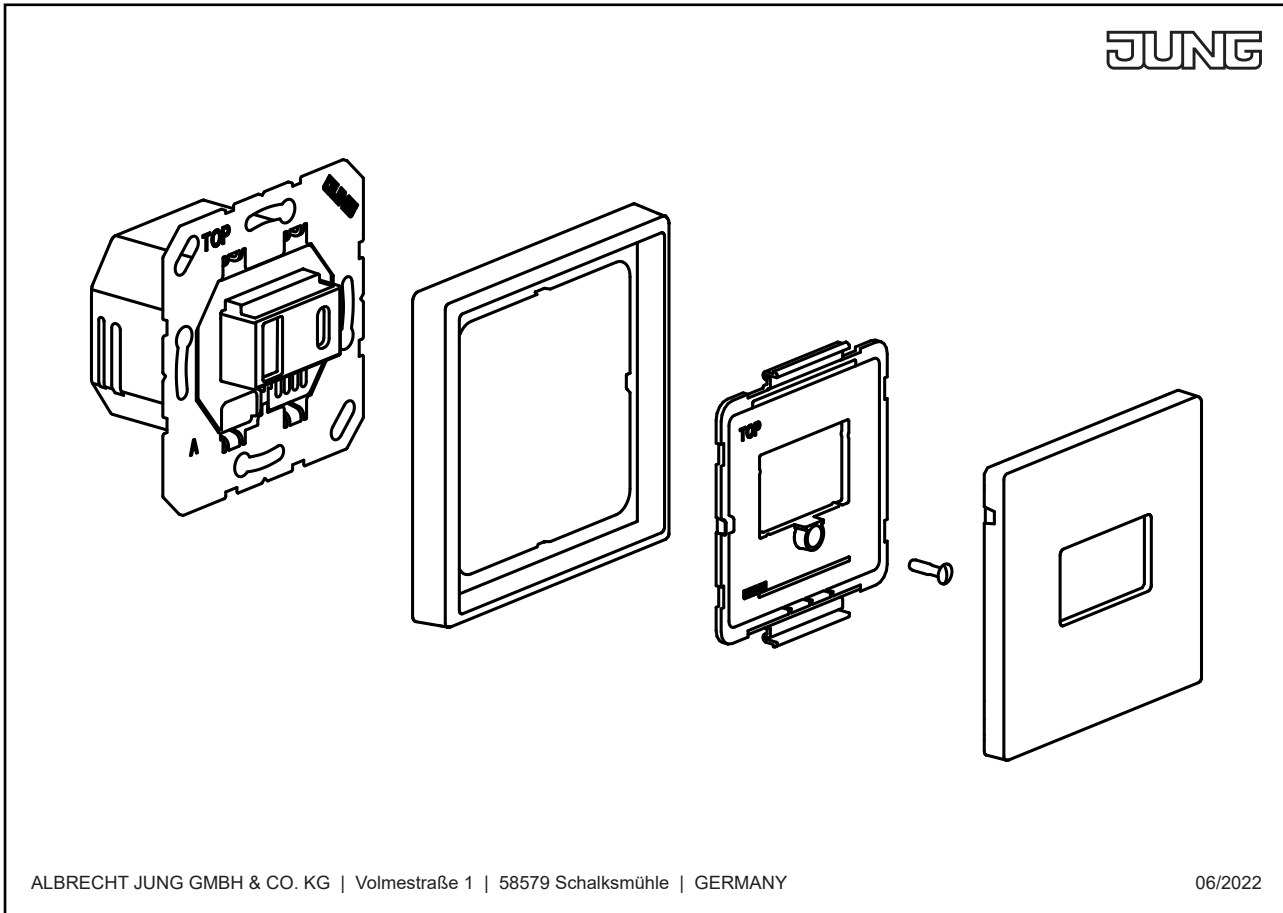

Montage

ALBRECHT JUNG GMBH & CO. KG | Volmestraße 1 | 58579 Schalksmühle | GERMANY

06/2022