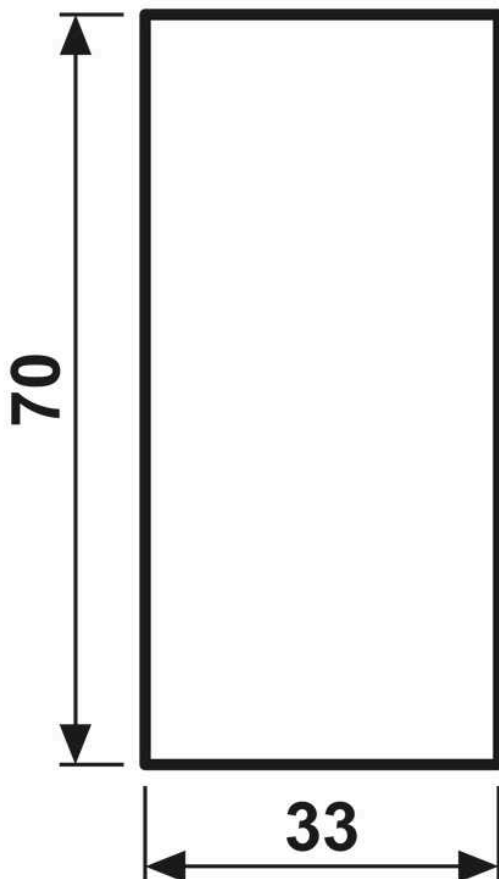

Enjoliveur au couleur des touches, F50, thermoplastique laqué, Série LS, rose vif (4320C)

Reference number:	LC 50 NA 246
EAN/GTIN:	4011377250369
Couleur:	rose vif
Matière:	thermoplastique

■ Possibilité d'impression individuelle en couleur

laqué mat

Se monte sur les modules F 50 de la série LS

Art. N° : LS 507.. TSM, LS 529.. IST, LS 509.. TSEM, LS 5178 TSM, LS 5178 TSEM, LS 507.. RF TSM, LS 52.. TSM, FM LS 50.. M

Dimensions : 33 x 70,5 mm

Dimensions

Montage

ALBRECHT JUNG GMBH & CO. KG | Volmestraße 1 | 58579 Schalksmühle | GERMANY

09/2022