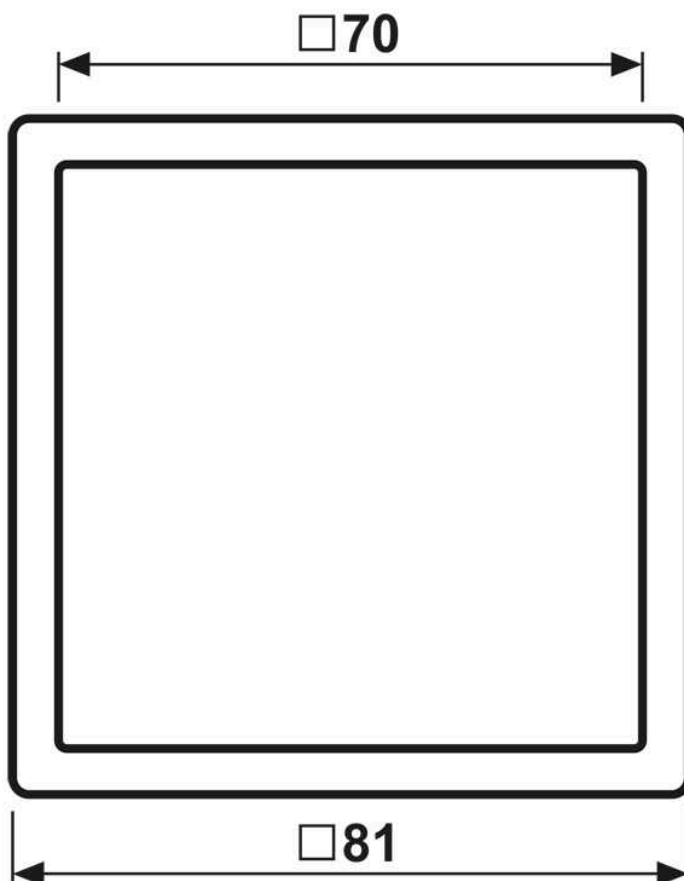

Dimensions