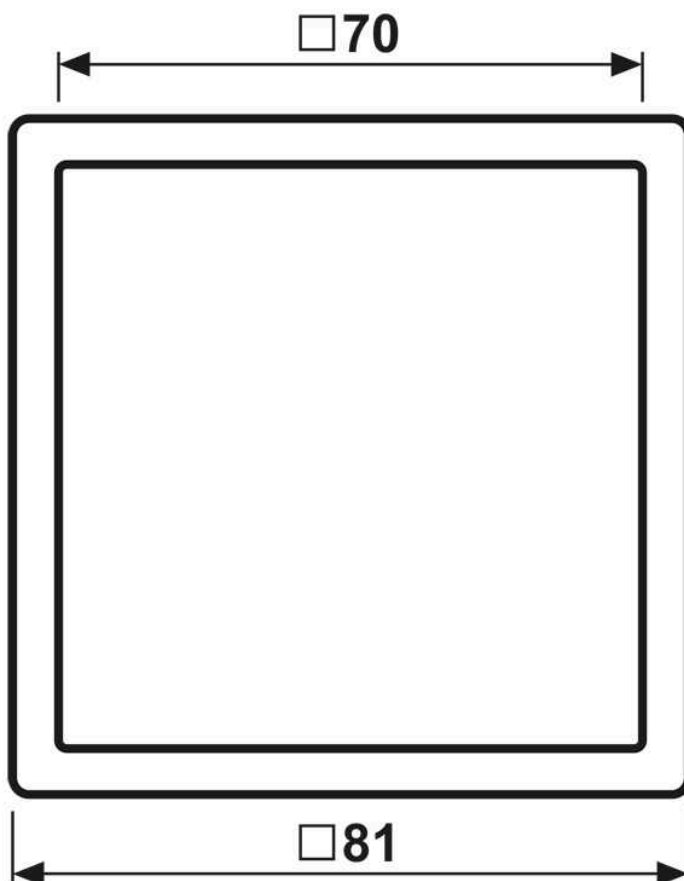

Cadre de finition 1 poste, LS 990, duroplastique laqué, vert clair (32052), montage vertical et horizontal

Reference number:	LC 981 221
EAN/GTIN:	4011377253681
Version:	1 poste
Dimensions:	81 mm x 81 mm
Couleur:	vert clair
Matière:	duroplastique

laqué mat

pour montage horizontal et vertical
81 x 81 x 11 mm

Dimensions

Montage

ALBRECHT JUNG GMBH & CO. KG | Volmestraße 1 | 58579 Schalksmühle | GERMANY

02/2022