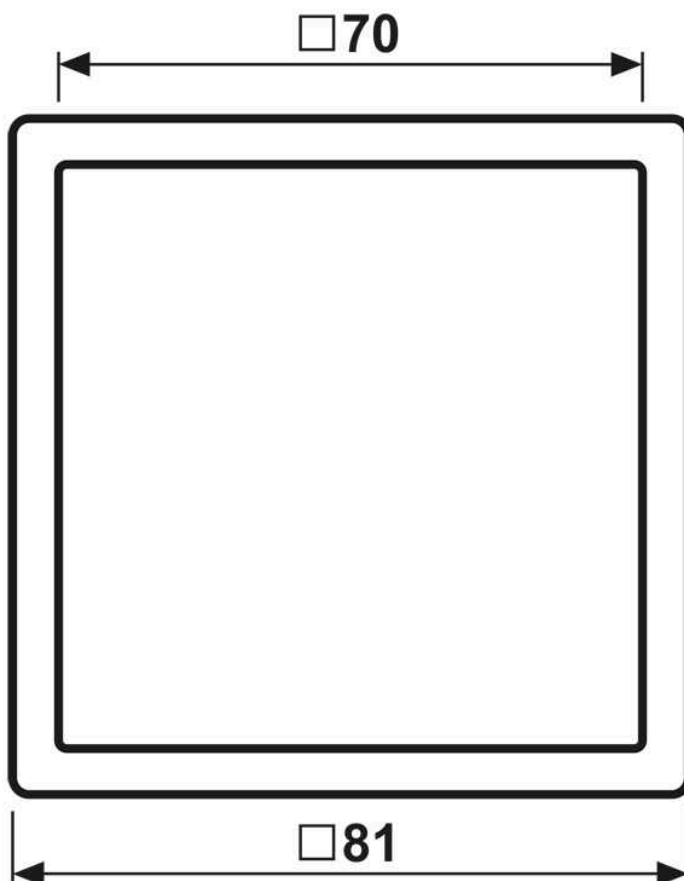

**Cadre de finition 1 poste, LS 990, duroplastique laqué, ombre naturelle 59 (4320R),
montage vertical et horizontal**

Reference number:	LC 981 259
EAN/GTIN:	4011377254145
Version:	1 poste
Dimensions:	81 mm x 81 mm
Couleur:	ombre naturelle 59
Matière:	duroplastique

laqué mat

pour montage horizontal et vertical
81 x 81 x 11 mm

Dimensions

Montage

ALBRECHT JUNG GMBH & CO. KG | Volmestraße 1 | 58579 Schalksmühle | GERMANY

02/2022